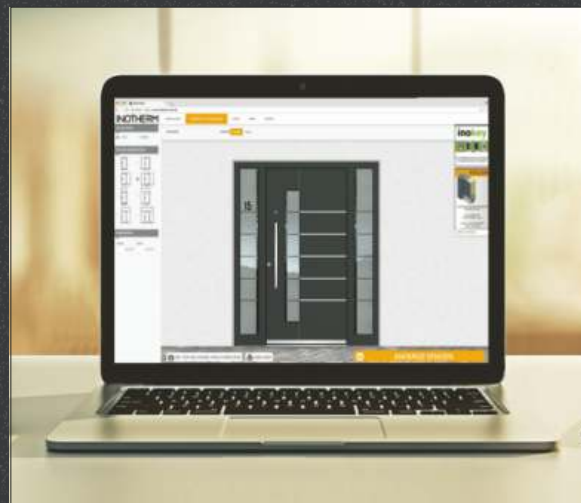

EKSKLUZIVNA VRATA

VAŠ STIL.
VAŠ DIZAJN.
SADA NA WEB-u.

STVORITE SVOJA JEDINSTVENA ULAZNA VRATA S KONFIGURATOROM NA NAŠOJ WEB STRANICI

Na našoj web stranici www.inotherm.hr imate mogućnost da ulazna vrata iz našeg raspoloživog programa konfigurirate prema vlastitom viđenju. S nekoliko klikova stvorite individualni dizajn nakon čega možete vidjeti konačni proizvod.