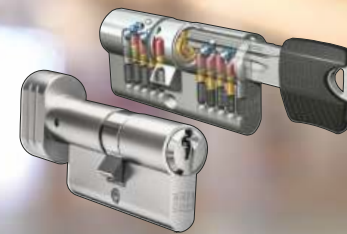

OPCIJSKI CILINDRIČNI ULOŠCI