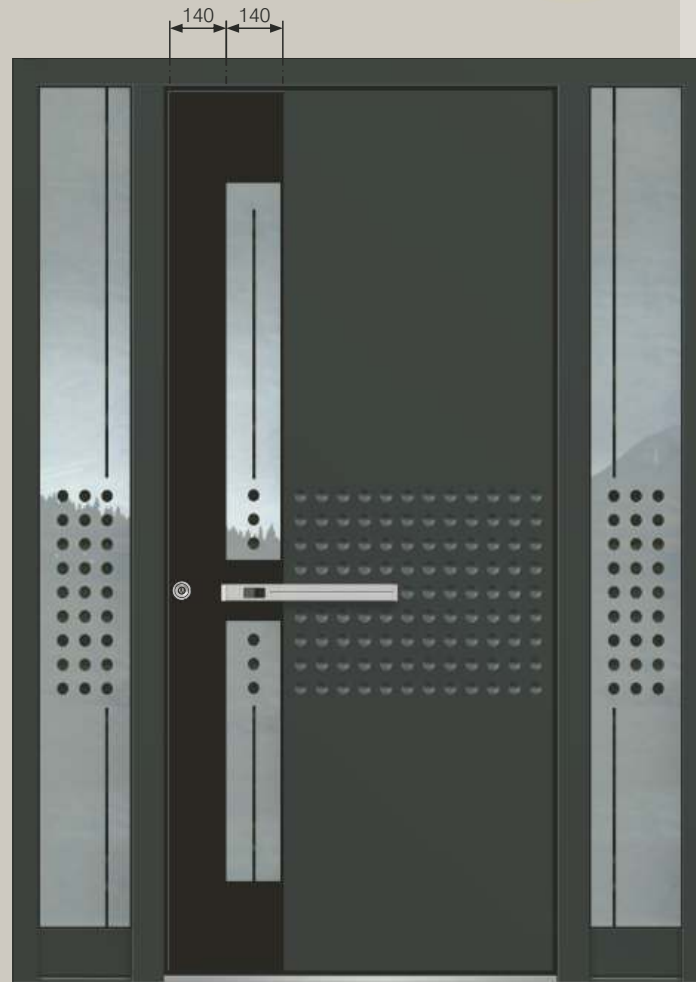

AAE 1618

Dekor samo s vanjske strane
Utori obostrano

Dodatno
Motiv na staklu MS 6836
Ručka, vanjska ZAE 141 R

Boja RAL 7016
Dekor izvana RAL 9005 mat
Bočna svjetlost ST 01 / WG / 400
Motiv na staklu MS 6836/S