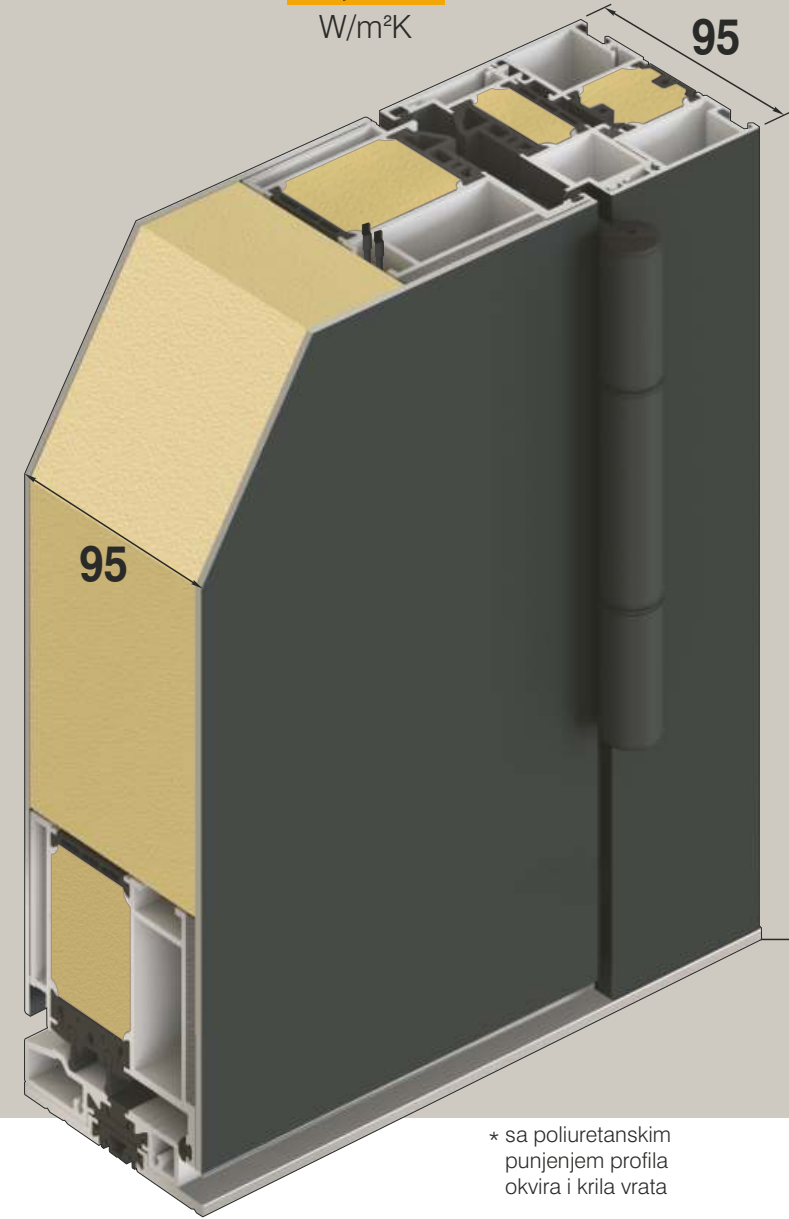

EXCLUSIV plus

od

0,70

W/m²K

* sa poliuretanskim punjenjem profila okvira i krila vrata