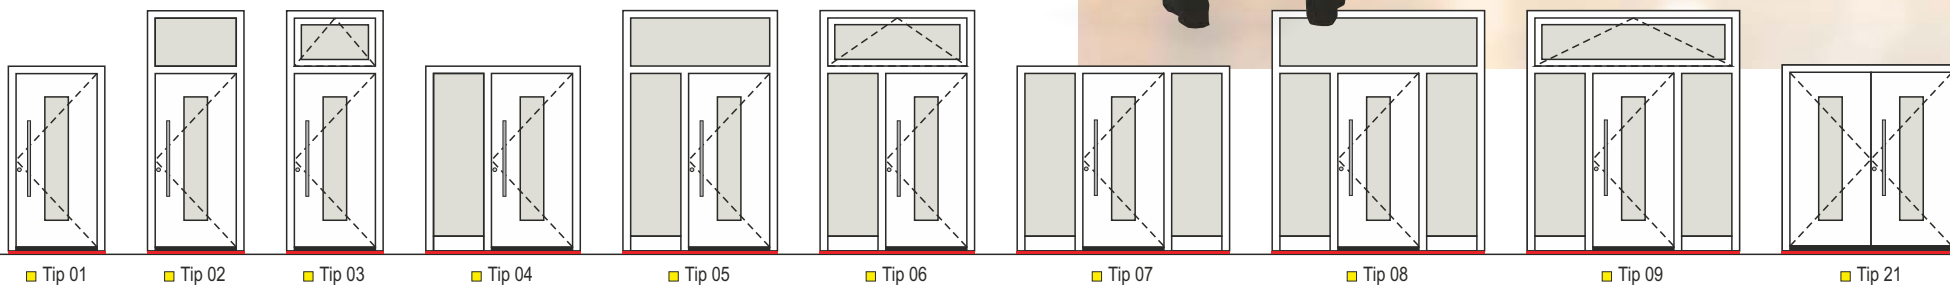

Otvaranje vrata - pogled izvana

Tip 01 Tip 02 Tip 03 Tip 04 Tip 05 Tip 06 Tip 07 Tip 08 Tip 09 Tip 21