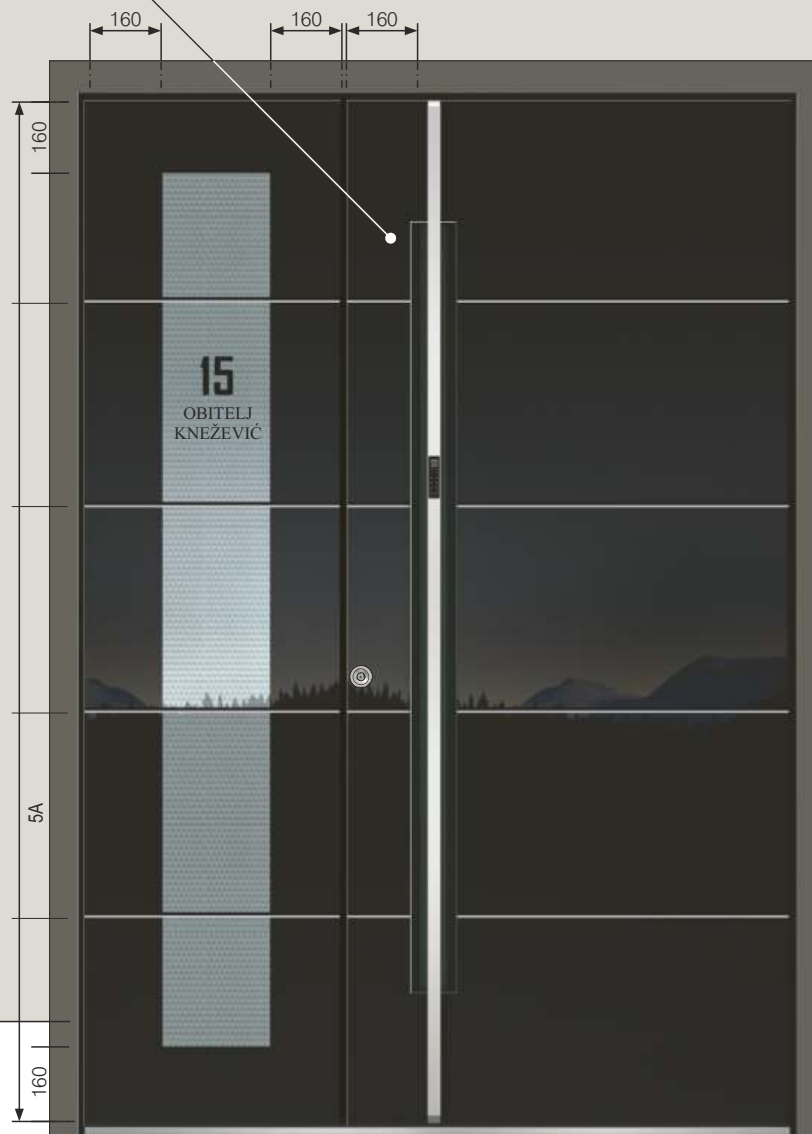

AAE 1186

Kaljeno staklo izvana sa sitotiskom
i brušenim motivom
Utori samo iznutra

Dodatno
Ručka, vanjska GM 416 (RAL 9005 mat)

Boja RAL 9007 FS
Panel izvana Staklo ESG (crno)
Opcija: Konstrukcija profila AT 110 P