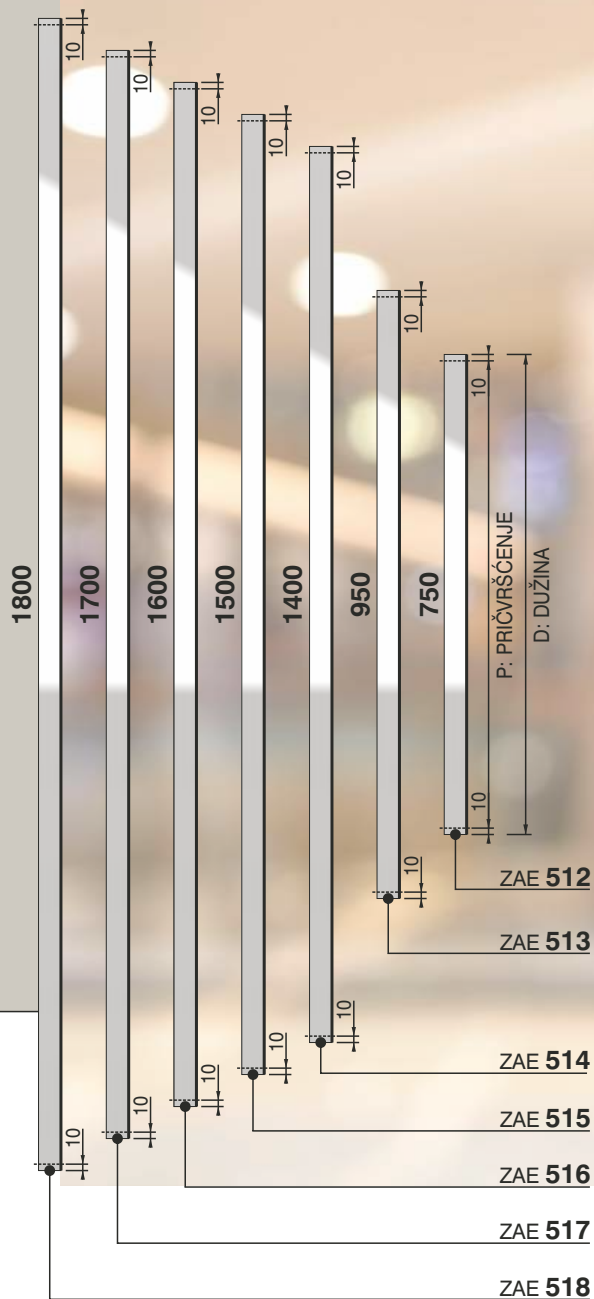

**Seriya 50 / Ručke, vanjske /
Nehrđajući čelik mat / Quadra / 20x35**

AGE 1097

Glatki panel

Dodatno
Motiv na staklu MS 6173 +
Kućni broj HFG
Ručka, vanjska ZAE 516

Boja RAL 7016 mat
Bočna svjetlost ST 01 / WG / 400
Motiv na staklu MS 6173/S