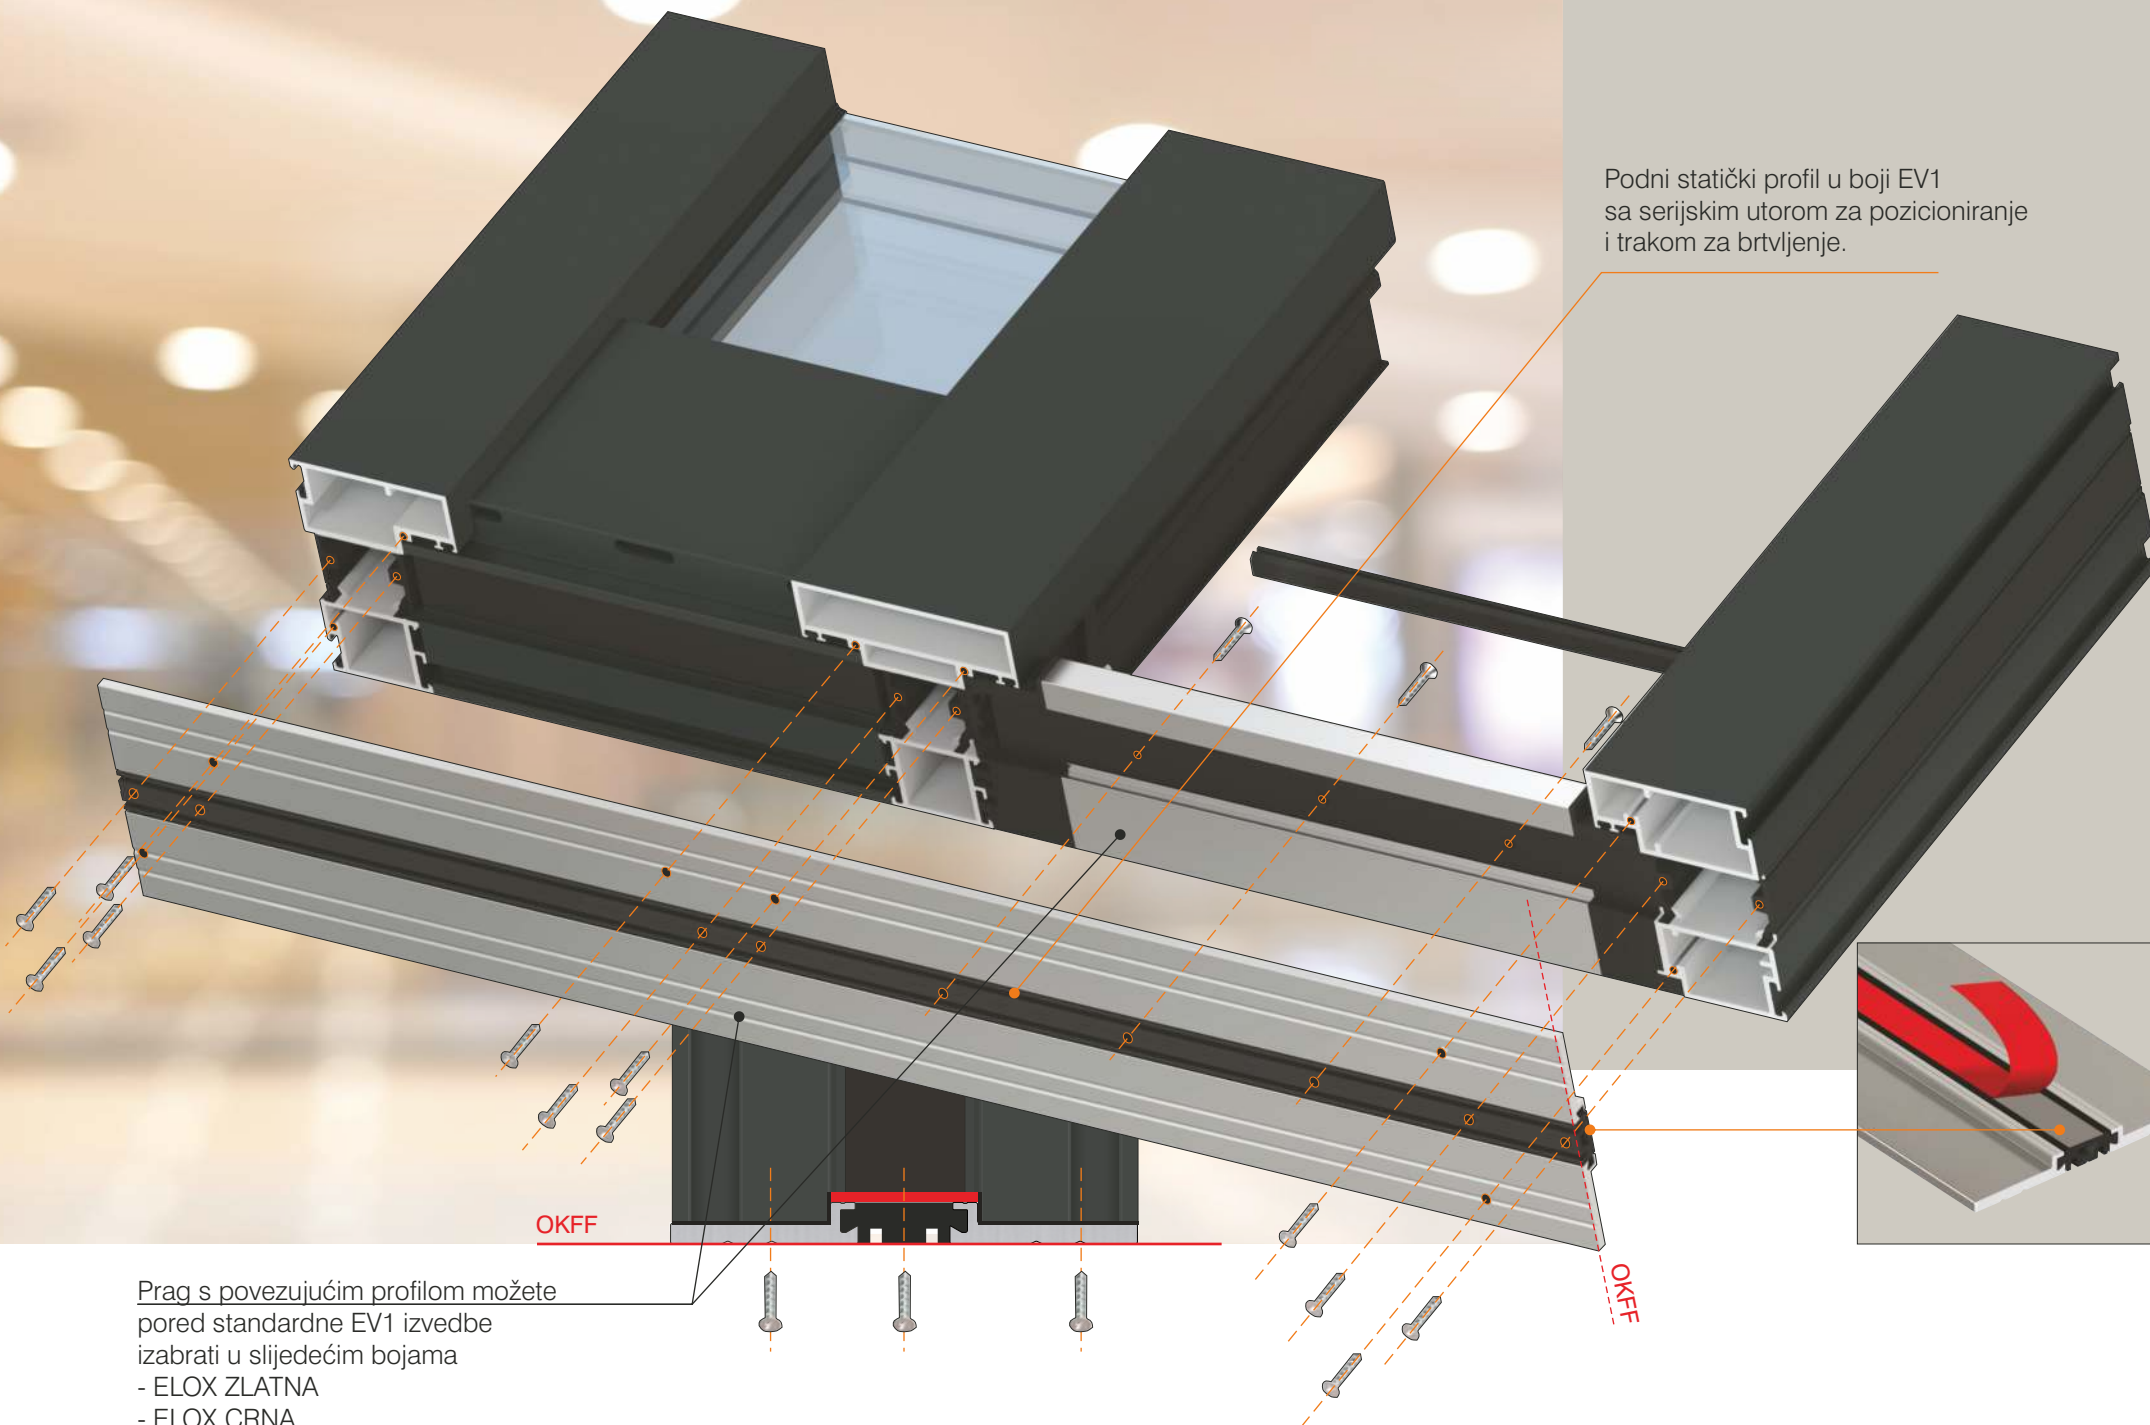

STATIČKI PROFIL

Podni statički profil u boji EV1 sa serijskim utorom za pozicioniranje i trakom za brtvljenje.

Donji dio s optimalnim presjekom osigurava potpuno stabilnu konstrukciju naših vrata, što je jako važno za njihov transport i brzu i preciznu montažu.

EKSKLUZIVNA VRATA

Standardna oprema

Podni statički profil u boji EV1 sa serijskim utorom za pozicioniranje i trakom za brtvljenje.

SMART DESIGN

Kod promjene visine vrata

Na temelju optičko-dinamičke promjene sada se izrez stakla na određenoj visini vrata prilagodi besplatno.

Na taj način dizajn vrata ostaje na višim dimenzijama proporcionalan i skladan.

U modernoj gradnji ukazala se potreba za sve većim dimenzijama ulaznih vrata te je statična stabilnost vrata iznimno važna.

Program ulaznih vrata serije EXCLUSIV s izvanrednim tehničkim rješenjima osigurava besprijekornu funkcionalnost vrata također i kod visina od 2251 mm do 2700 mm te širini vrata do 1260 mm.

OKFF

AGE 1158