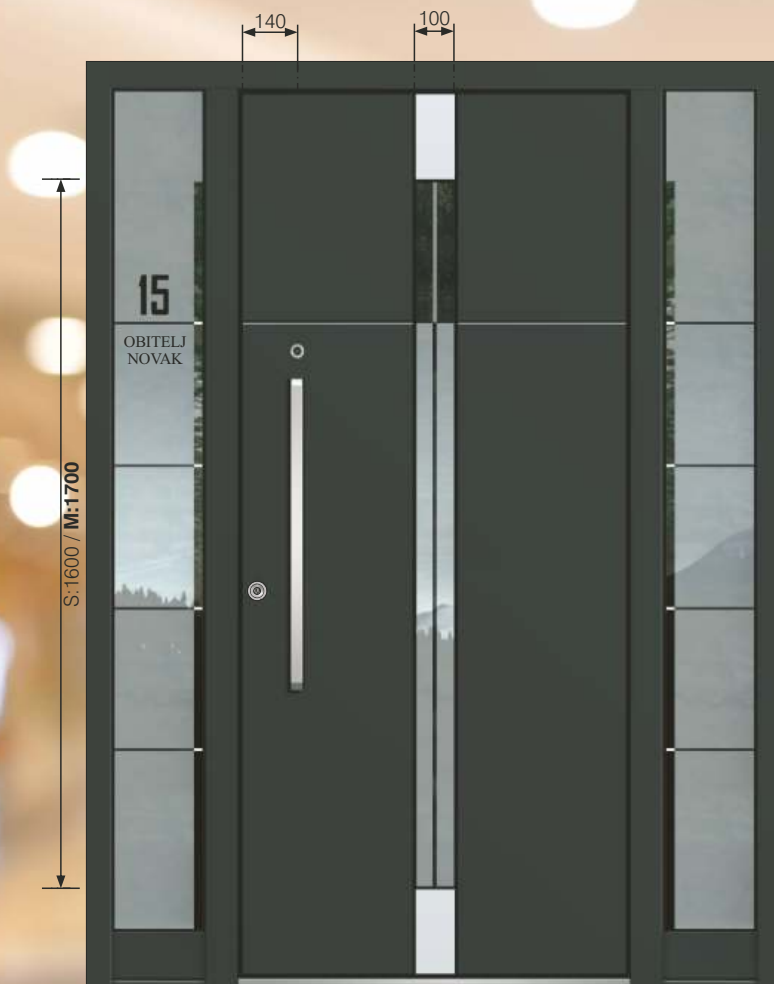

AGE 1657

Dodaci od nehrđajućeg čelika s vanjske strane
Utori obostrano

Dodatno
Motiv na staklu MS 6456
Ručka, vanjska ZAE 712

Boja RAL 7016 mat
Špijunka BT 19 E
Bočna svjetlost ST 01 / WG / 400
Motiv na staklu MS 6456/S +
Kućni broj HFG