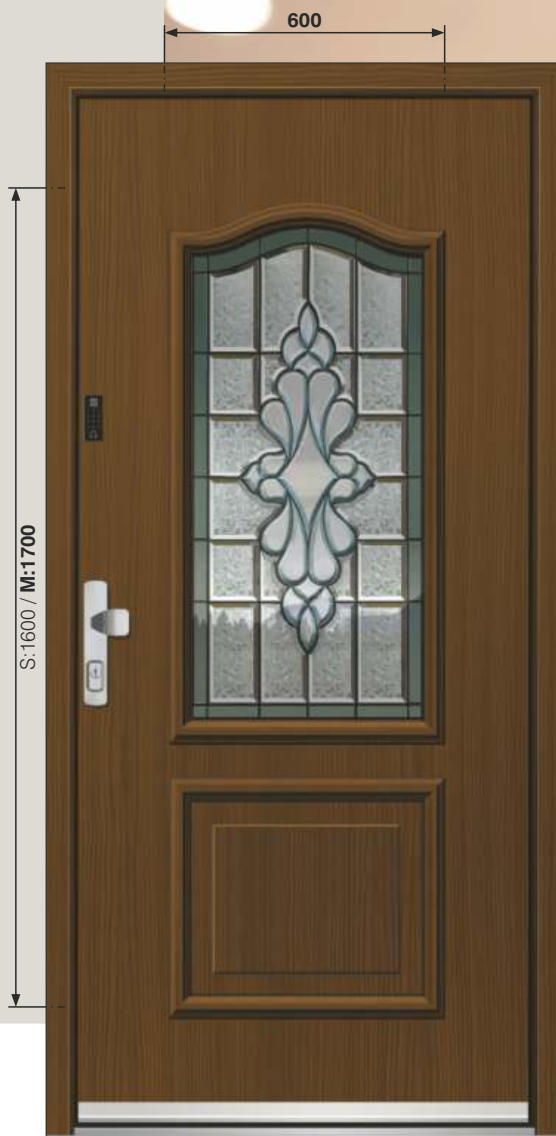

AT AT

EKSKLUZIVNA VRATA

inoSmart
SMART DOOR SYSTEM

Opcija: **BT 600**
(Model K)

**ČITAČ OTISAKA PRSTIJU
SA KODNOM TIPKOVNICOM,
NFC I ZVONCEM**

- Upravljanje preko aplikacije na pametnom telefonu (Android i iOS)
- Odličan pregled i jednostavno dodavanje i brisanje otisaka prstiju
- Čitač ima kapacitet 100 otisaka prstiju, 100 numeričkih kodova i 100 NFC uređaja
- Očitavanje otiska prsta u 360°
- Raspored za ograničenja korisnika i postavke LED osvjjetljenja