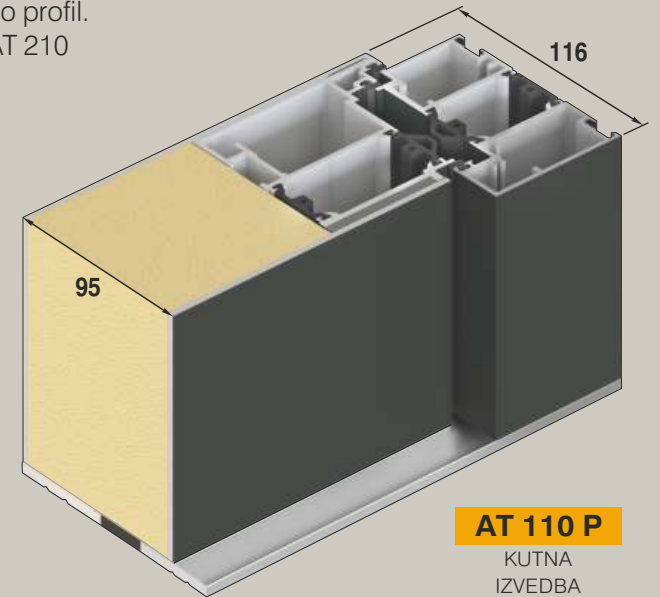

AT 110 P
KUTNA
IZVEDBA