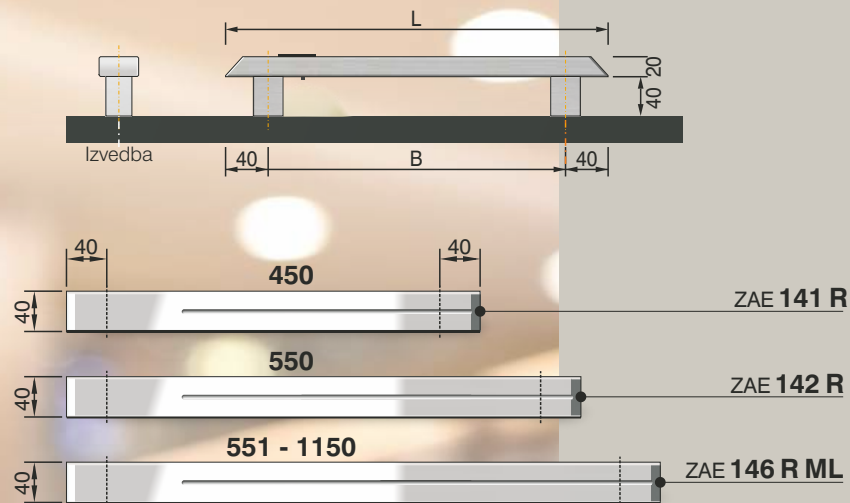

NFC

MODEL RS

nehrđajući čelik mat

nehrđajući čelik poliran

crna (B)

Opcije:

nehrđajući čelik mat

crna (B)

boja vrata (TF)

Serija 160 20x40 / Ručke, vanjske / poprečne / Nehrđajući čelik mat