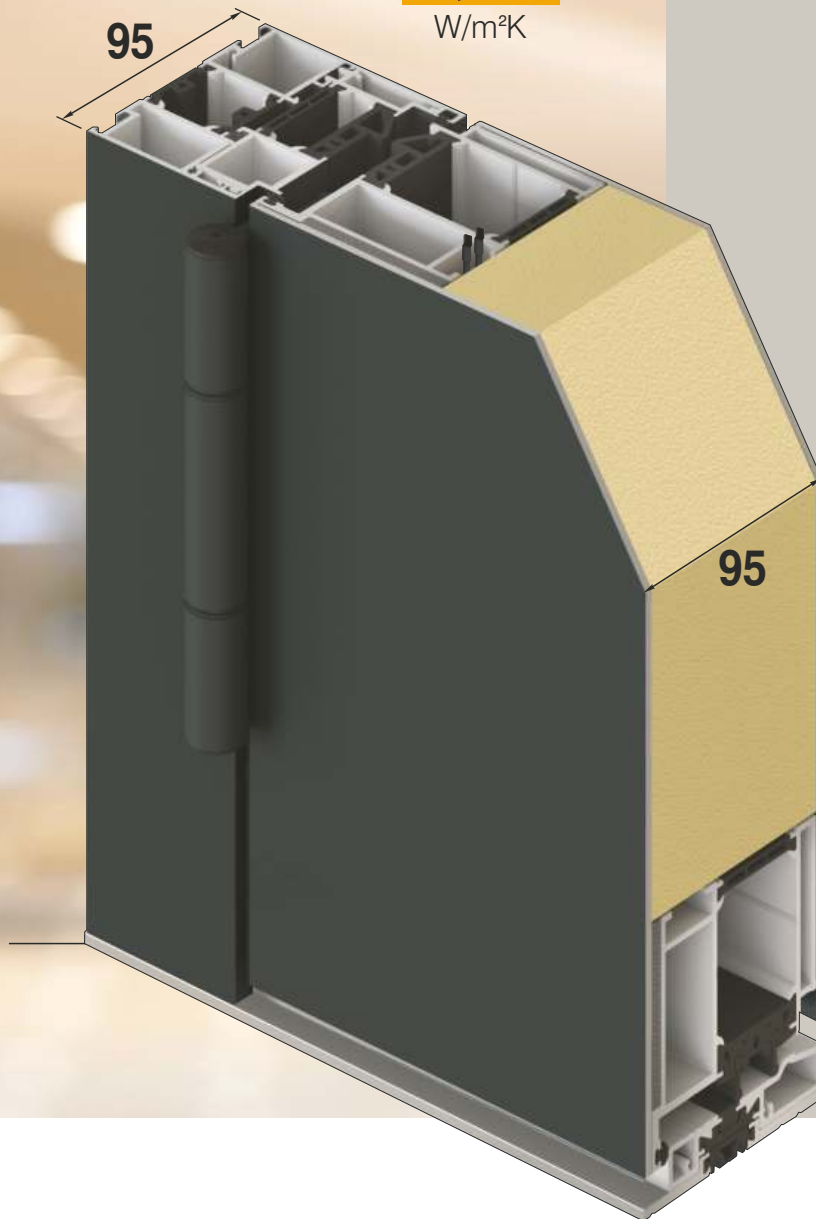

EXCLUSIV

od

0,94

W/m²K

Ulazna vrata sa obostrano prekrivnim panelom debljine 95 mm

2

NEPREKINUTA BRTVILA

s vulkaniziranim kutnim spojevima (između okvira i krila)