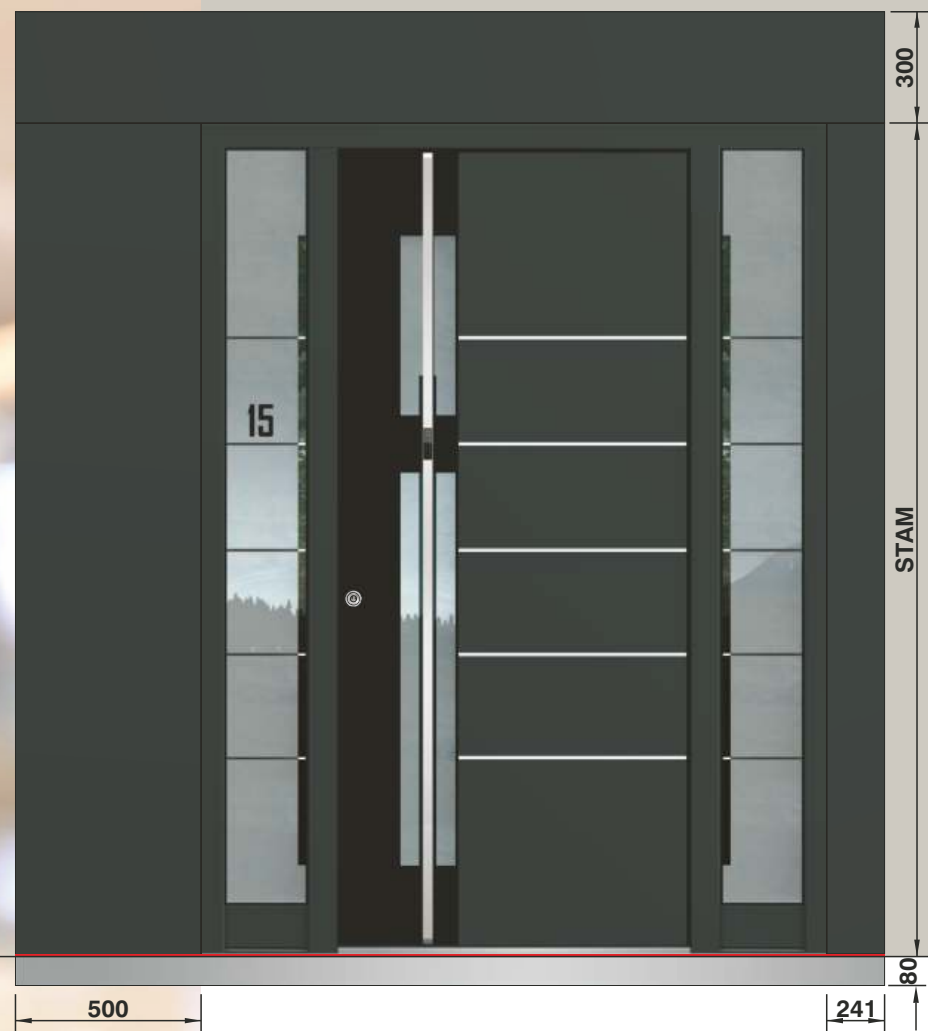

EKSKLUZIVNA VRATA

Proširenje slijepog okvira

Proširenje slijepog okvira
od 241 do 800

OKFF

AAE 1616 (Motiv na staklu MS 6661)

PROŠIRENJE SLIJEPOG OKVIRA - BV<300 - 300 mm - GORE
PROŠIRENJE SLIJEPOG OKVIRA - BV<500 - 500 mm - LIJEVO
PROŠIRENJE SLIJEPOG OKVIRA - BV<300 - 241 mm - DESNO
PODNI PROFIL - BP 80 - DOLE