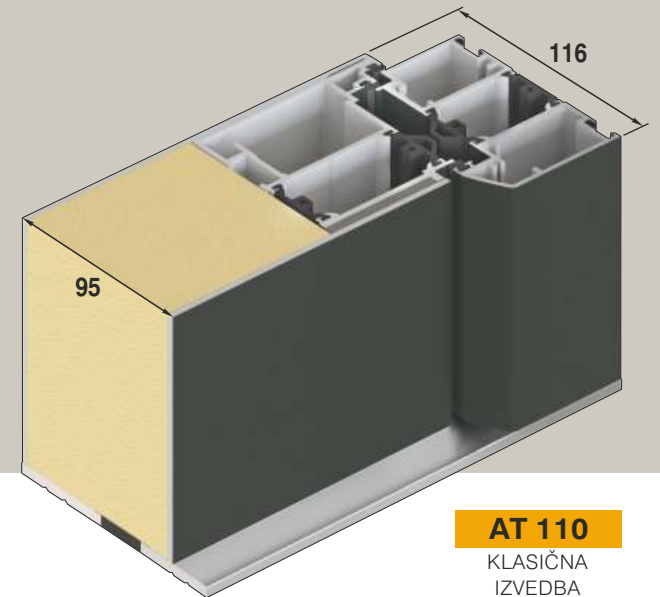

AT 110
KLASIČNA
IZVEDBA

Aluminij

Aluminij je lagan, čvrst materijal koji je otporan na koroziju, jednostavan za njegovanje i ima izuzeto dug vijek trajanja.

Omogućava točnu obradu, a to je posebno važno za izradu proizvoda s visokom razinom zračne nepropusnosti te zvučne i toplinske izolacije.

Aluminij je napravljen od prirodnog materijala - boksita, koji je raspoloživ praktično u neograničenim količinama.

Energija, potrebna za proizvodnju aluminija, se u svjetskom omjeru pretežno proizvodi u vodnim elektranama. Istrošeni proizvodi od aluminija se recikliraju - odn. aluminij se obnavlja, pri čemu obnovljeni aluminij ima ponovno svoje originalne karakteristike.

U procesu obnove (istrošenog) aluminija se koristi samo ca. 5% energije koja je potrebna u osnovnom postupku proizvodnje.

Na prostoru Europe se ca. 35% aluminijevih proizvoda izrađuje od recikliranog aluminija, a taj je udio u porastu.