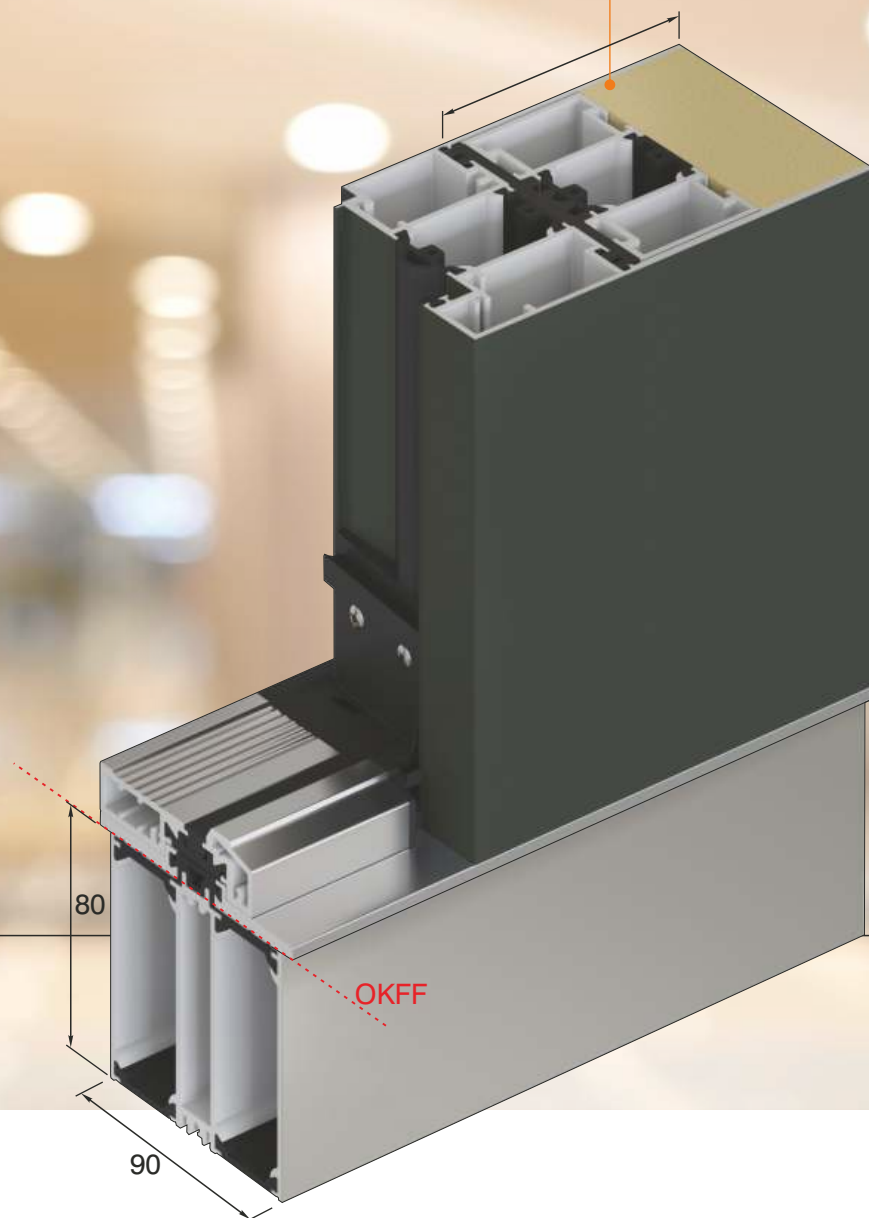

EKSKLUZIVNA VRATA

Proširenje slijepog okvira

Proširenje slijepog okvira
od 241 do 800