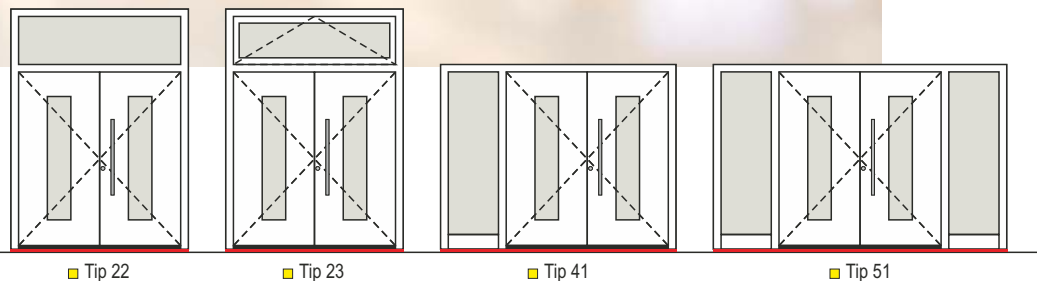

Tip 22

Tip 23

Tip 41

Tip 51