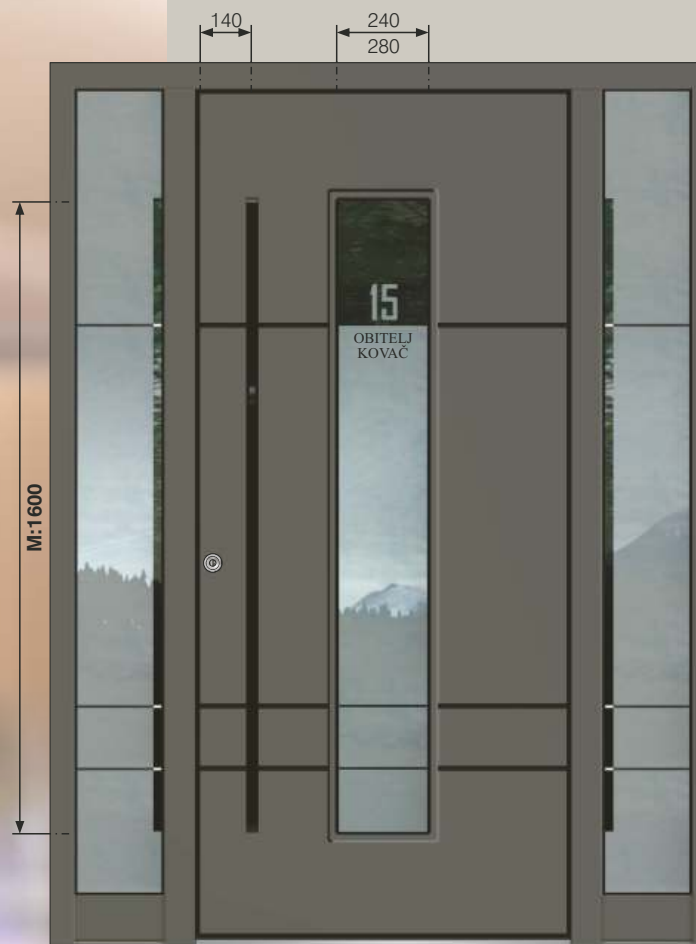

AGE 1409
standardni model

Uključuje više od 220 osnovnih modela svih vrsta.

Možete birati između malih i velikih

MODIFIKACIJA

s kojima se još više približavate željenom jedinstvenom proizvodu.

Ako unatoč širokom izboru ne možete pronaći svoj željeni model mi Vam u našem našem studiju vrata Exclusiv nudimo nacrt modela na temelju Vaše skice. U tom slučaju potrebna je detaljna definicija izvedbe.

Pri tom treba uzeti u obzir maksimalnu sigurnost, toplinsku, zvučnu i estetsku usavršenost proizvoda.

Možete izabrati između funkcijskih i dekorativnih stakala iz naše vlastite proizvodnje po RAL propisanim jamstvom kvalitete.

Vaša vrata možemo opremiti s različitim stupnjevima sigurnosnih ključanica, različitim automatskim ključanicama i automatskim ključanicama s daljinskim upravljanjem.

AGE 1409

Dodaci od nehrđajućeg čelika
s vanjske strane
Utori obostrano

Dodatno
Motiv na staklu MS 6813 +
Kućni broj HFG
Ručka, vanjska ZAE 716

Boja RAL 9007 FS
Bočna svjetlost ST 01 / WG / 400
Motiv na staklu MS 6813/S

Opcija: Dodaci od nehrđajućeg čelika
RAL 9005 mat