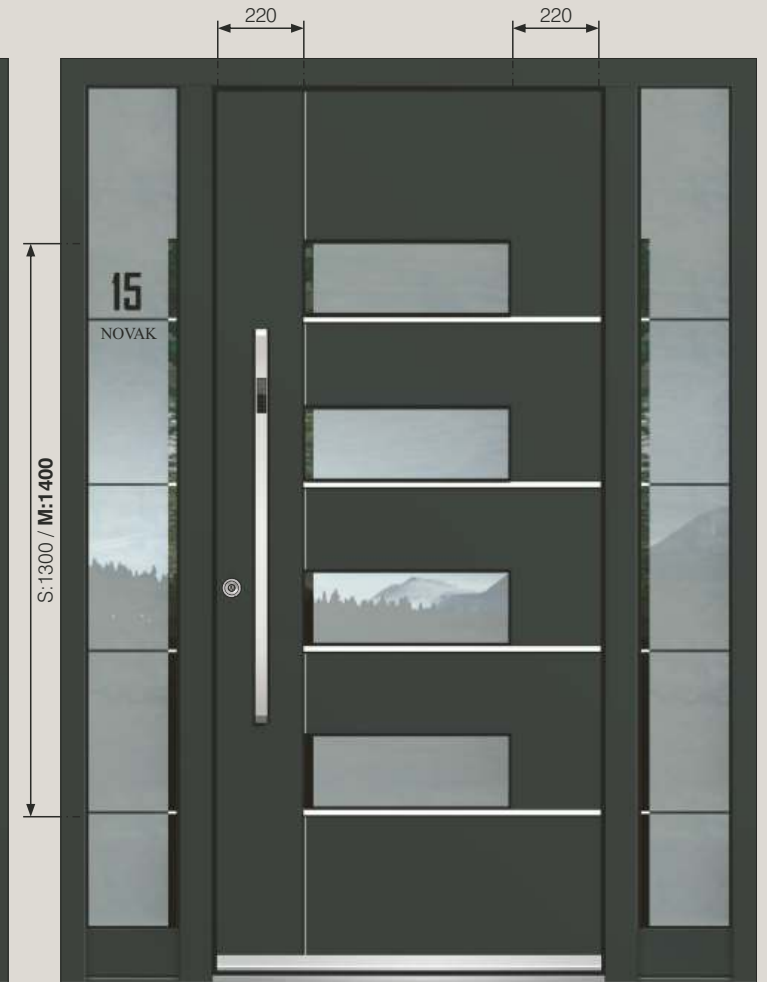

AGE 1314
Dodaci od nehrđajućeg čelika
s vanjske strane
Utori obostrano
Dodatno
Motiv na staklu MS 6439
Ručka, vanjska ZAE 713
Zaštitni profil E-200
Boja RAL 7016 mat
Bočna svjetlost ST 01 / WG / 400
Motiv na staklu MS 6439/S +
Kućni broj HFG