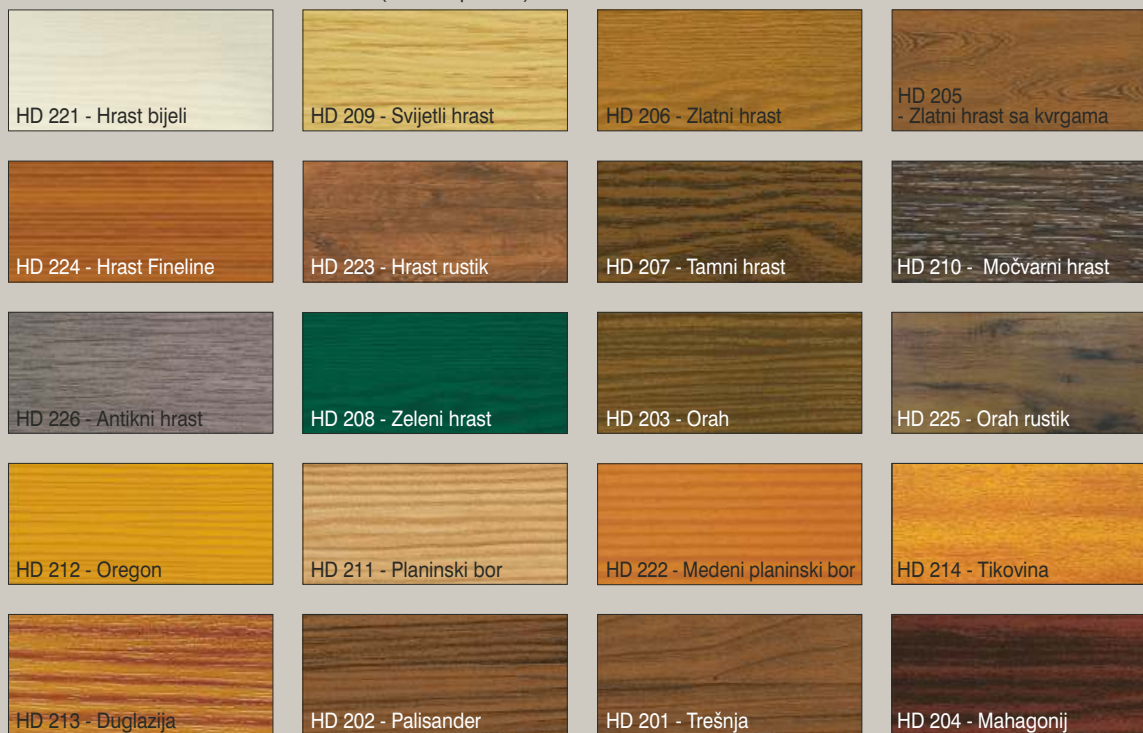

F3 - BOJE SKUPINE 3: DRVENI DEKOR MAT (uz doplatau)

SUBLIMACIJA OMOGUĆUJE DRVENI DEKOR

Različiti drveni dekor nastaju procesom supresije i visoke temperature u procesu termo-sublamacije. Pri tome se pigmenti i boje, koji se nanose na foliju pri temperaturi od 200°C tale po cijeloj debljini temeljnog sloja. Upotrebljena folija se po završetku procesa u cijelosti odstranjuje. Otisak boje se prenosi s plastične folije direktno na zaštićenu boju. Time se dobije gotovo identičan izgled drveta.

BIRJATE IZMEĐU 40 RAZLIČITIH DRVENIH DEKORA

S drvenim dekorom je, osim nekih iznimaka, na raspolaganju većina naših modela. Opsežna ponuda od svijetlih do tamnih uzoraka, od izraženijih do manje primjetljivih struktura drveta, nudi se velika mogućnost za individualno oblikovanje. Ulazna vrata mogu biti kompletno u boji drvenog dekora, ili u kombinaciji s nekom od RAL boja (dvobojna izvedba).