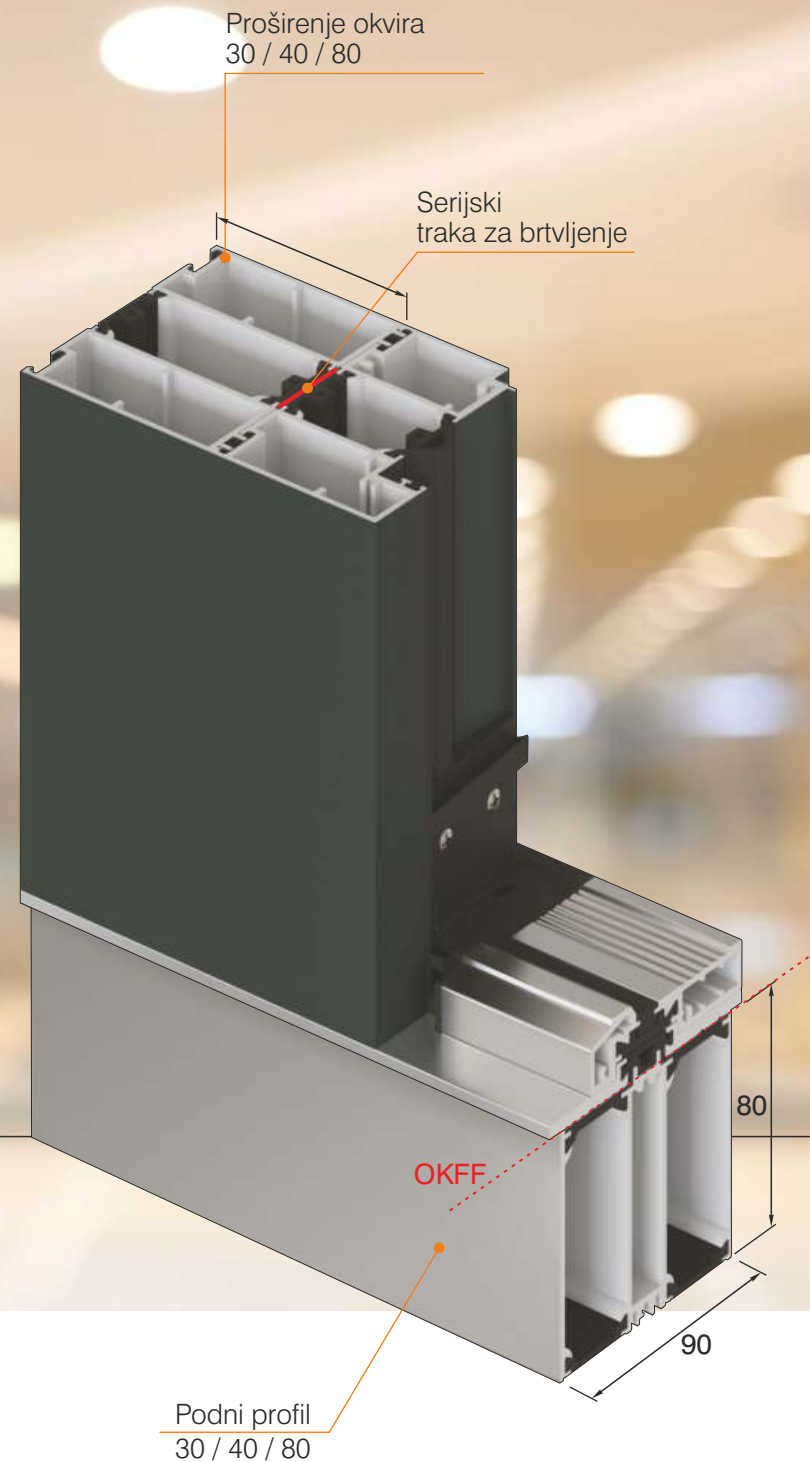

Podni profil
30 / 40 / 80