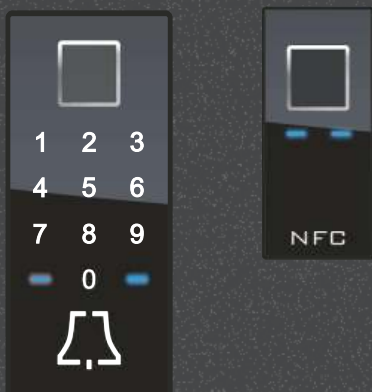

A SIGURNOST?

Za još bolju sigurnost brine novi senzor s 3D tehnologijom povlačenja i novi algoritam za prepoznavanje otisaka prstiju, koji omogućuje još brže i pouzdanije djelovanje. INOSMART je uvijek u stanju pripravnosti, tako da se vrata otvore odmah kad na senzor položite odgovarajući prst. Novi INOSMART je još moćniji, ugodniji i sigurniji od svojeg prethodnika.

JE LI TO SVE?

INOSMART također omogućuje otvaranje vrata pomoću numeričke tipkovnice ili pametnog telefona s NFC tehnologijom. Duljina koda se može postaviti. Sve tipke na čitaču su kapacitivne i ne troše se, što je važno sa sigurnosnog stajališta.

Čitač ima ugrađeni napredni sustav rasporeda pomoću kojeg možemo ograničiti pristup korisniku ili postaviti LED osvjetljenje.

ŽELITE VIŠE NEGO SAMO OTVORITI VRATA?

INOSMART omogućuje korištenje bežičnog zvonca koje možete priključiti bilo gdje u vašem domu. Tipka za zvono je već ugrađena u sam čitač.

JE LI MOJ OTISAK PRSTA PRIMJEREN ZA BIOMETRIJSKU IDENTIFIKACIJU?

Otisak prsta se stalno mijenja, a pojedinačne promjene poput suhe kože ili bolesnih stanja ne mogu se prepoznati golim okom. Napredna aplikacija INOSMART omogućuje učinkovitu analizu primjerenosti otiska prsta za prepoznavanje i pregled slike otiska prsta koju vidi biometrijski senzor.

Montaža u krilo

BT 600

BT 640