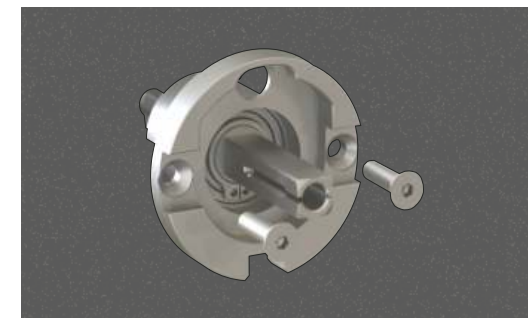

EKSKLUZIVNA VRATA

Unutrašnje kvake

Unutrašnje kvake i garniture Nehrđajući čelik / Serija ZIE 400

Kvake: iznutra
ZIE 405
ZIE 405 P
ZIE 406
ZIE 406 P
ZIE 407
ZIE 407 P

Garniture: izvana / iznutra
Okrugla rozeta
GA 405
GA 405 P

Opcije: **ZIE 405 B** - crna, **ZIE 405 W** - bijela

Unutrašnje kvake i garniture Nehrđajući čelik mat / Serija ZIE 300

Kvake: iznutra
ZIE 300
ZIE 301
ZIE 304
ZIE 330
ZIE 307 / ZIE 307 B
ZIE 350 / ZIE 350 B

Garniture: izvana / iznutra
GA 300
GA 301
GA 304
GA 330
GA 307
GA 350

Opcije: **ZIE 308** - crna, **ZIE 351** - crna,
Standardna izvedba uložka u HD 203,
a moguća je i izvedba u tonu drvenog dekora vrata
ili u crnoj boji.

POTPUNO ODGOVARANJE KVALITETA NA DODIR

Kod serije EXCLUSIV, standardnu je unutrašnju garnituru moguće zamijeniti unutrašnjom kvakom serije Design.

Nova unutrašnja kvaka dostupna je u mat izvedbi od nehrđajućeg čelika najveće kvalitete. Novi ugrađeni mehanizam kugličnog ležaja omogućava neograničenu uporabu i čvrstoću. Unutarnja je kvaka najveće moguće kvalitete i tehnički je usavršena. Boju možemo prilagoditi vašim željama te je uskladiti s modelom vrata.

Pažnju će tako privlačiti isključivo kvaka vrata. Moderna je arhitektura minimalistička i usredotočuje se na ono najvažnije, zbog čega suvišni detalji nisu zastupljeni. Zbog toga nove unutrašnje kvake serije DESIGN odlično pristaju modernoj arhitekturi.