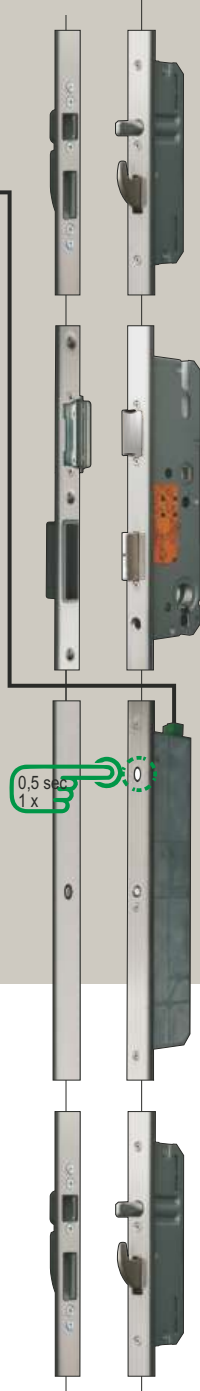

DNEVNO / NOĆNO DJELOVANJE

Za prebacivanje između željenog načina rada (dnevni ili noćni), pritisnite tipku na čelu ključanice.

Dnevno djelovanje – LED svijetli bijelo

- Vrata su zatvorena preko jezička.
- Kod otvaranja se jezičak uvuče u ključanicu.
- Dnevno djelovanje se preporuča kod povećane frekvencije upotrebe vrata.