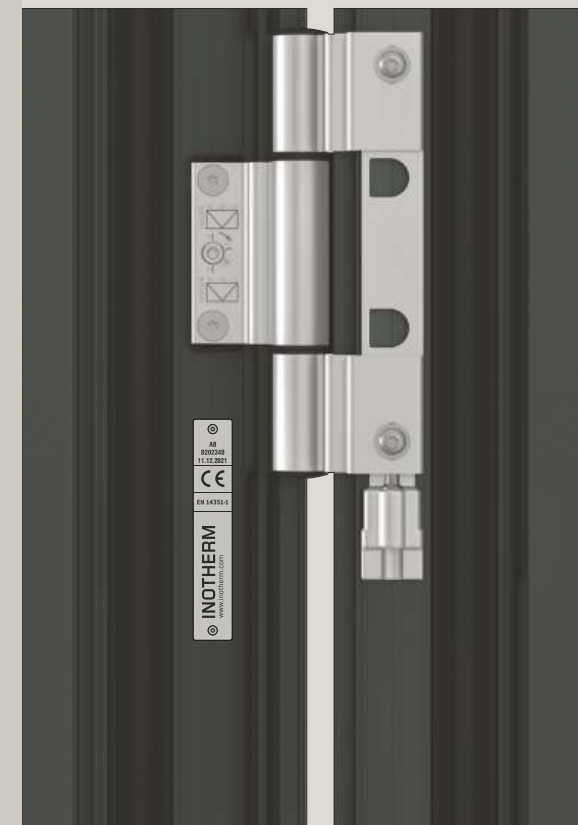

EKSKLUZIVNA VRATA

Standardna oprema

TRI KOMADA TRODJELNIH SIGURNOSNIH PANTA

Serijski su sva vrata opremljena s tri komada podesivih trodjelnih panta u EV1 eloksiranoj boji. Panti su dostupni u još 13 različitih boja.