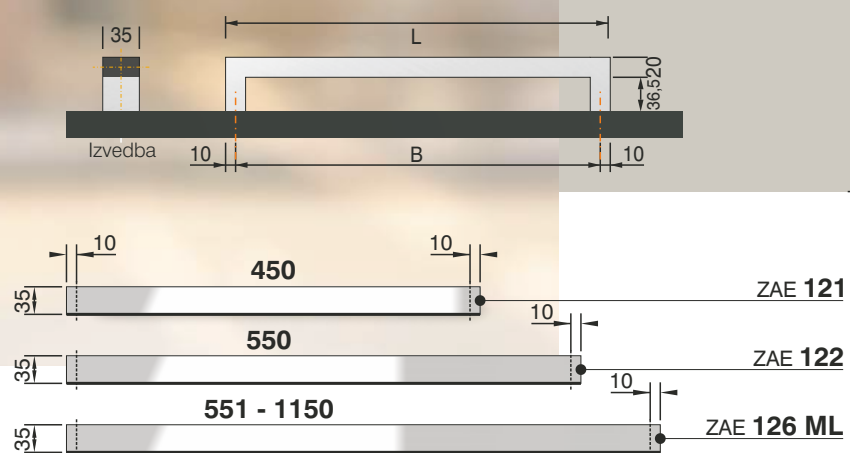

Serija 120 20x35 / Ručke, vanjske / poprečne / Nehrđajući čelik mat

AAE 1618

Dekor samo s vanjske strane
Utori obostrano

Dodatno
Motiv na staklu MS 6836
Ručka, vanjska ZAE 141 R

Boja RAL 7016 mat
Dekor izvana RAL 9005 mat
Bočna svjetlost ST 01 / WG / 400
Motiv na staklu MS 6836/S