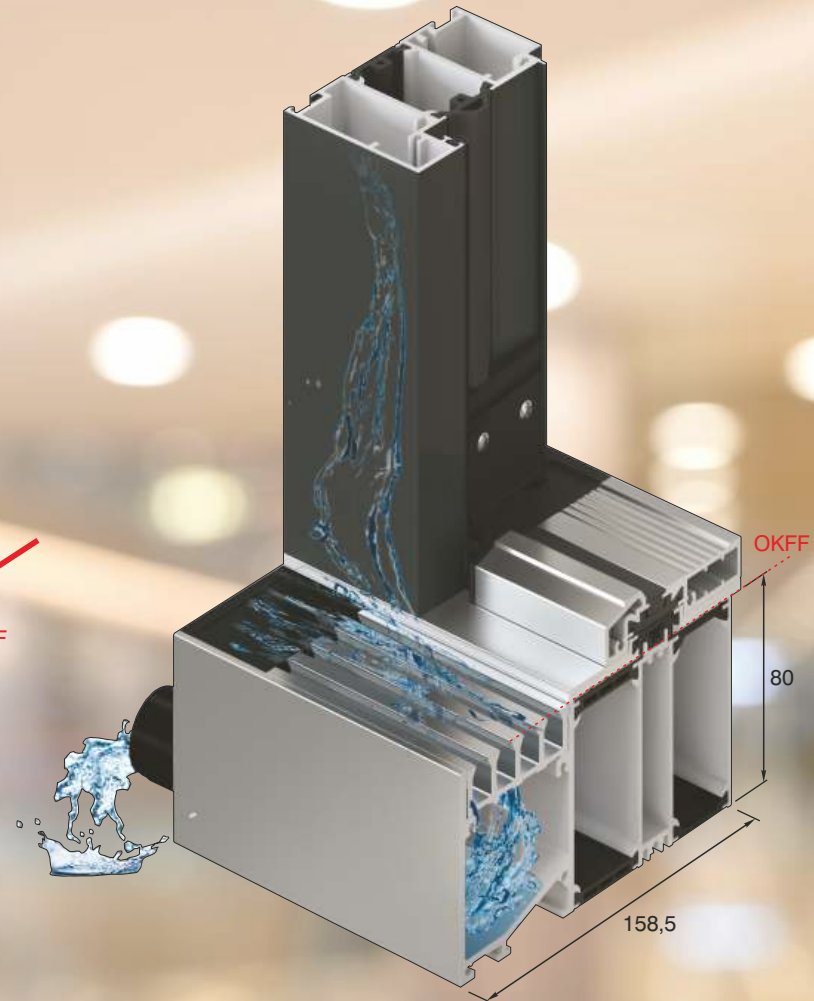

KANAL ZA ODVODNJAVANJE 80 mm

Kvalitetni kanal za odvodnjavanje tvrtke Inotherm osigurava kontroliranu odvodnju vode pred vašim ulazom. Kanal za odvodnjavanje osigurava da voda ne dođe u dodir s vratima.

Prednosti:

- sigurna i brza odvodnja vode nakon velikih kiša, sprječavanje nastanka nakupina vode u području fasade,
- zaštita unutrašnjeg prostora od vlage,
- jednostavno održavanje i njega.