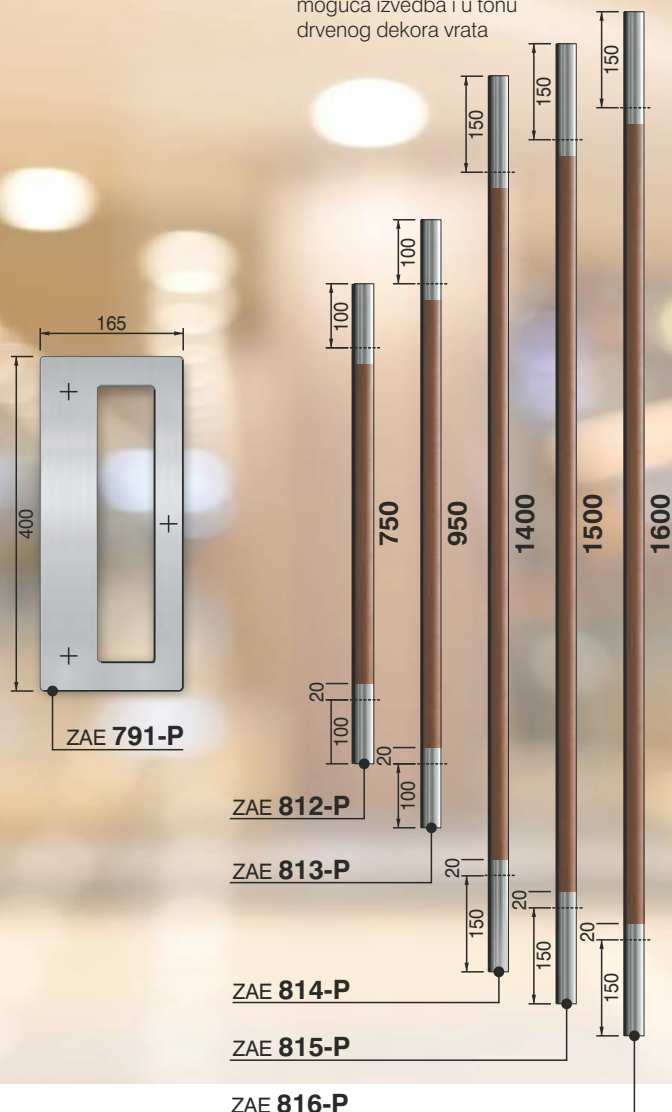

Serija 80 / Nehrđajući čelik, poliran / Ručke, vanjske - drveni dekor Rund (Ø 30 mm)

HD 203 STANDARD
moguća izvedba i u tonu
drvenog dekora vrata

Rukohvat sa udubljenjem SERIJA GM 300

- **Mjere:**
GM 314 - 1400 mm
GM 315 - 1500 mm
GM 316 - 1600 mm
GM 317 - 1700 mm
GM 318 - 1800 mm
GM 319 - 1900 mm
GM 320 - 2000 mm