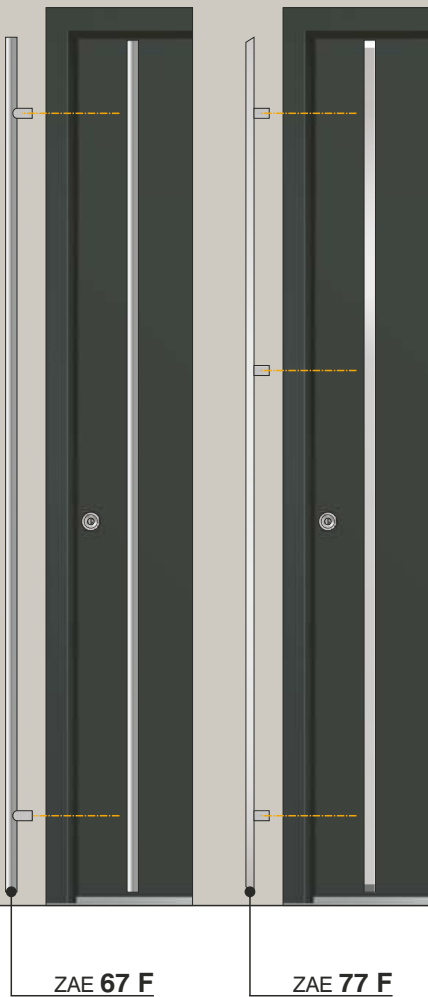

Ručke, vanjske po visini krila

ZAE 67 F

ZAE 77 F

Rukohvati:
ZAE 67 F - Rund / Ø 30 mm
ZAE 77 F - Quadra / 30x20 mm
 od masivnog nehrđajućeg čelika (mat)
 dobavljiva su u mjerama, vezano na visinu krila.
 Opcijsko: nehrđajući čelik poliran (**ZAE 77 FP**)
 ili u crnoj izvedbi (**ZAE 77 FB**)