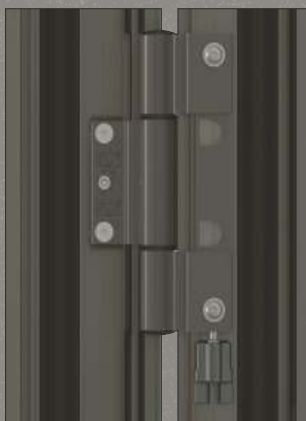

S: 1600 / M: 1700

140 140 35