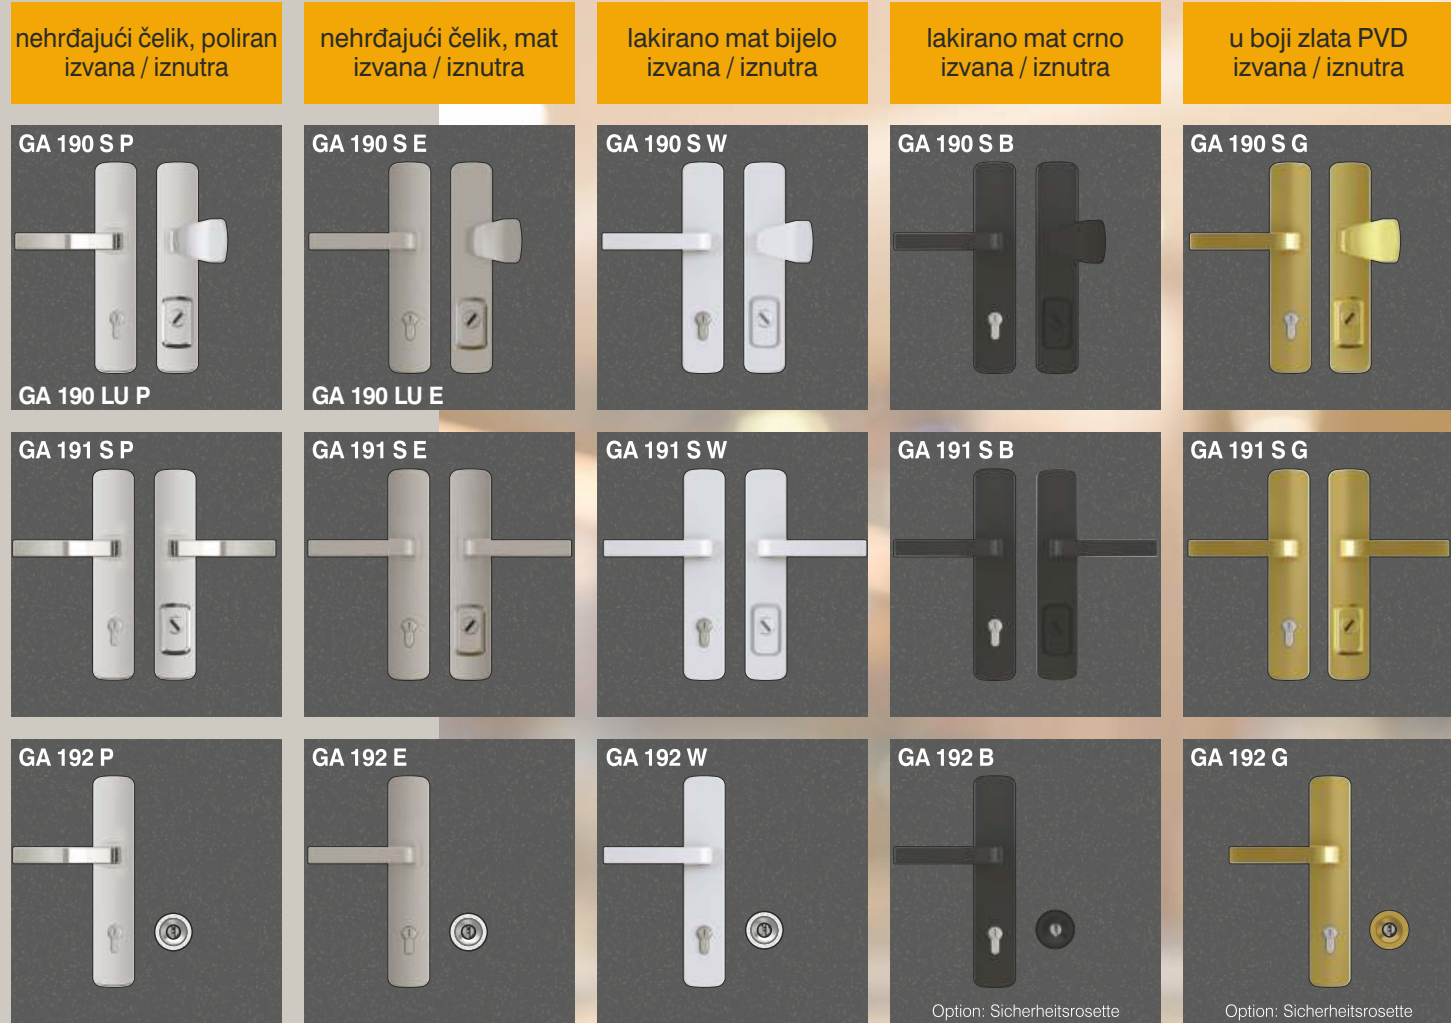

Sigurnosna garnitura od poliranog nehrđajućeg čelika, serijski izvana: gumb / Iznutra: kvaka

RC 3 CERTIFICIRANO

po normi EN 1906 sa serijski ugrađenom sigurnosnom zaštitom.

PREDNOSTI POLIRANOG NEHRĐAJUĆEG ČELIKA:

- higijenski
- jednostavno održavanje, neosjetljivo na kiseline i masnoće
- otporno na vlagu
- ekskluzivan izgled
- trajno, stabilno i izdržljivo

Vrata INOTHERM serijski su opremljena sigurnosnom poliranom garniturom: izvana gumb, iznutra kvaka (opcija: izvana kvaka, iznutra kvaka).

Garniture kvaka također su dostupne u različitim bojama koje su prilagođene boji vrata: nehrđajući čelik mat, zlatna PVD, bijela i crna.

Garnitura serijski ima ugrađenu sigurnosnu zaštitu i posebni montirani mehanizam. Novi ugrađeni mehanizam omogućava neograničenu upotrebu i trajnost kvake.

Serijski ugrađena garnitura je visoke kvalitete i tehnički usavršena.