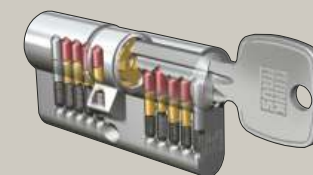

ELEKTROM. OTVARANJE

GENIUS-SYSTEM

Kompletan inoSmart

- ključanica u 5 točaka s elektromehaničkim mehanizmom od nehrđajućeg čelika
- nedjeljiva zaključna letva
- FZG certificirani cilindrični uložak za motorne ključanice sa 6 ključeva