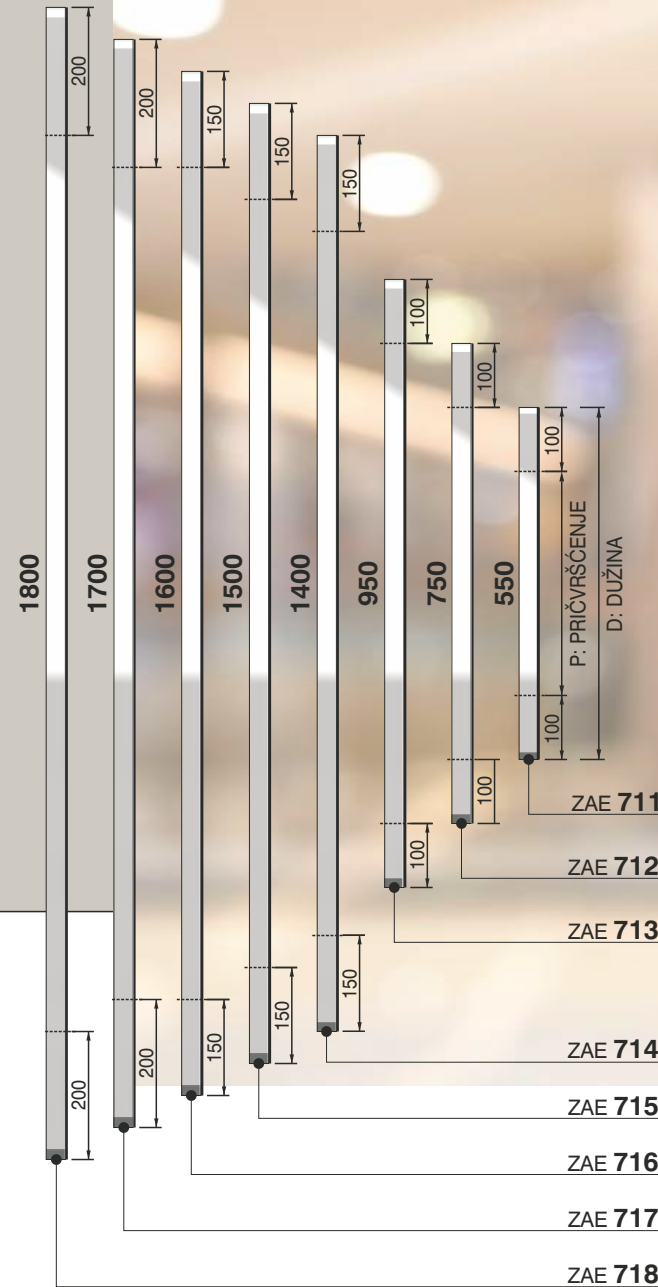

**Seriya 70 / Ručke, vanjske /
Nehrđajući čelik mat / Quadra / 20x30**