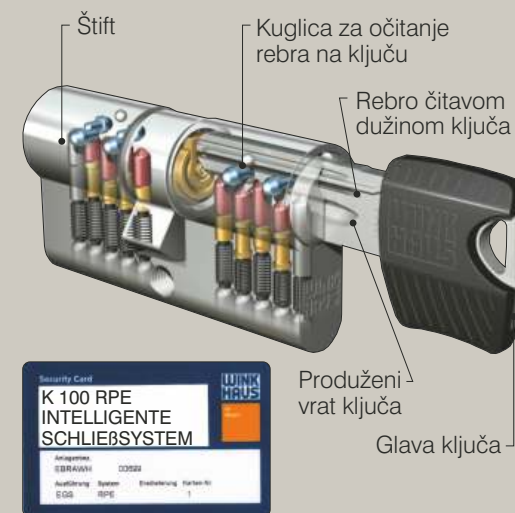

EKSKLUZIVNA VRATA Sigurnosna oprema

INTELIGENTNI SUSTAV ZAKLJUČAVANJA
ZA VAŠ DOM

Svestran i siguran - danas i u budućnosti. Keytec RPE firme Winkhaus je inovativni sistem za sigurno zaključavanje. Nova vrsta zaštite od kopiranja Vam daje garanciju da duplikat ključa može izraditi samo ovlaštena osoba.