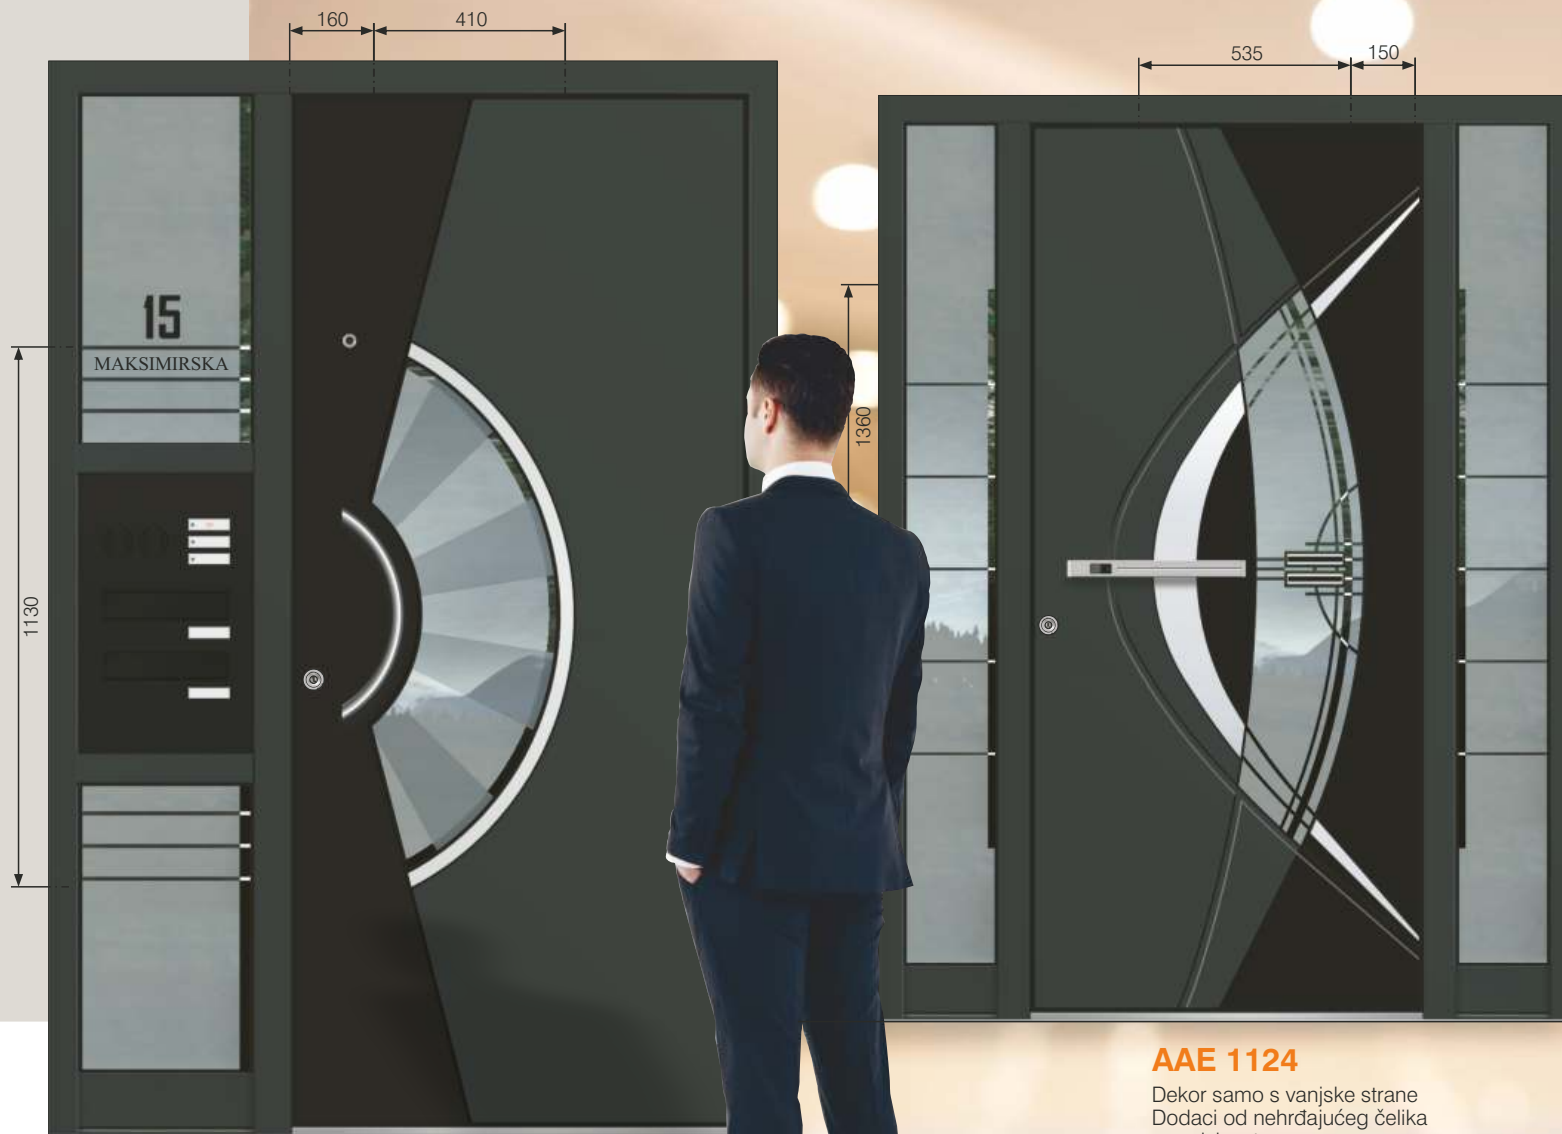

AGE

EKSKLUZIVNA VRATA

POŠTANSKI SANDUČIĆ

STANDARDNA IZVEDBA

BK 20 B

POŠTANSKI
SANDUČIĆ
RAL 9005 mat

BK 20 E

POŠTANSKI
SANDUČIĆ
nehrđajući čelik

Sve ostale kombinacije
iz programa RENTZ na upit.

Nudimo Vam i širok izbor RENTZ
ugradbenih ili samostojećih poštanskih
sandučića.

AGE 1769

Dekor samo s vanjske strane
Dodaci od nehrđajućeg čelika
obostrano
Utori samo znotraj

Dodatno
Motiv na staklu MS 6421
Ručka, vanjska ZAE 701

Boja RAL 7016 mat
Dekor izvana RAL 9005 mat
Špijunka BT 19 E
Bočna svjetlost ST 51 / 76 / WG / 400
Motiv na staklu MS 6421/S +
Kućni broj HFG

Opcija: Poštanski sandučić BK 20 B (RAL 9005 mat)

AAE 1124

Dekor samo s vanjske strane
Dodaci od nehrđajućeg čelika
s vanjske strane
Utori obostrano

Dodatno
Motiv na staklu MS 6423-WS
Ručka, vanjska ZAE 141 R

Boja RAL 7016 mat
Dekor izvana RAL 9005 mat
Bočna svjetlost ST 01 / WG / 400
Motiv na staklu MS 6423/S