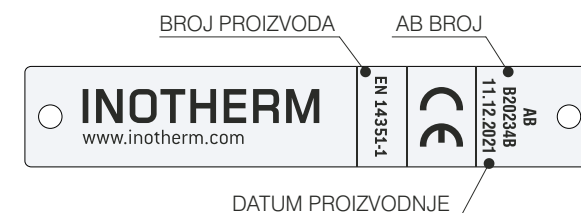

VRATNA GARNITURA OD POLIRANOG NEHRĐ. ČELIKA

Izvana: gumb / Iznutra: kvaka
CERTIFICIRANA RC 3 - polirana sigurnosna garnitura po normi EN 1906.
Sa serijski ugrađenom sigurnosnom zaštitom.

STANDARDNI CILINDAR

K 20 / sa slobodnim tokom i dvostranim djelovanjem, uključuje 6 klučeva.

PODACI O PROIZVODU

Svaka vrata iz našeg programa imaju pločicu s podacima o proizvodu. Sadrži sve relevantne informacije i tehničku dokumentaciju o narudžbi i izradi vrata. Podaci su laserski ugravirani u pločicu od nehrđajućeg čelika. Graviranje omogućuje dugotrajnu čitljivost i upotrebljivost podataka.

PRITVORNA LETVA

Standardno kod svih izvedbi zaključavanja imamo podesivu (± 2 mm) nedjeljivu zaključnu letvu od nehrđajućeg čelika po cijeloj visini vrata.

Pritvorna letva ugrađena je serijski kod svih izvedbi zaključavanja.