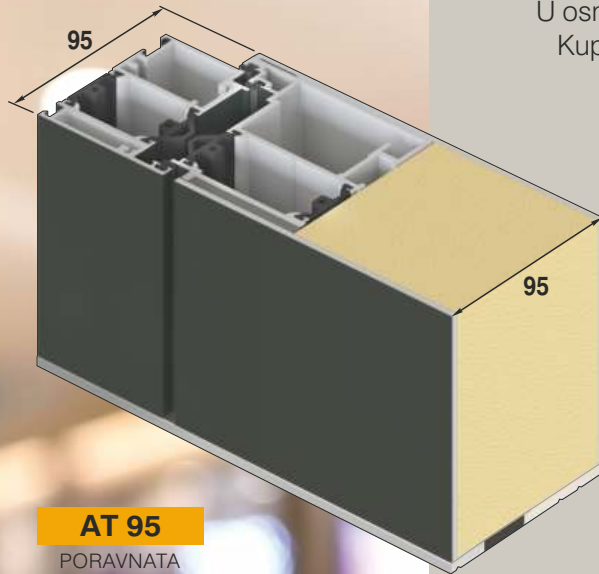

KONSTRUKCIJE PROFILA I TEHNIČKE POJEDINOSTI

PREDNOSTI SU U DETALJIMA

U osnovnoj cijeni modela uključen je AT 100 Schüco profil.
Kupac može zamijeniti profil za AT 95, AT 110 P, AT 210
(uz doplatu),
a rok isporuke ostaje isti.

AT 95
PORAVNATA
IZVEDBA