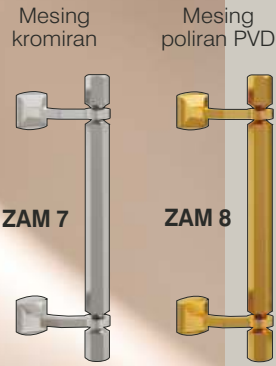

EKSKLUZIVNA VRATA

ATE 1121
Pogled iznutra
Okvir stakla od aluminija
Boja - RAL 7016 mat
Panti - Gold
Vratna garnitura GA 192 G