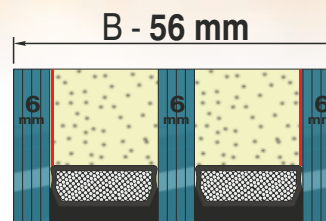

KOMBINACIJE STAKLA ZA BOČNU SVJETLOST

1. **3** - SLOJNA IZOLACIJSKA STAKLA
   (U-vrijednost=0,5 W/m²K)
   u kombinaciji sa motivima
   i različitim ornamentnim staklima