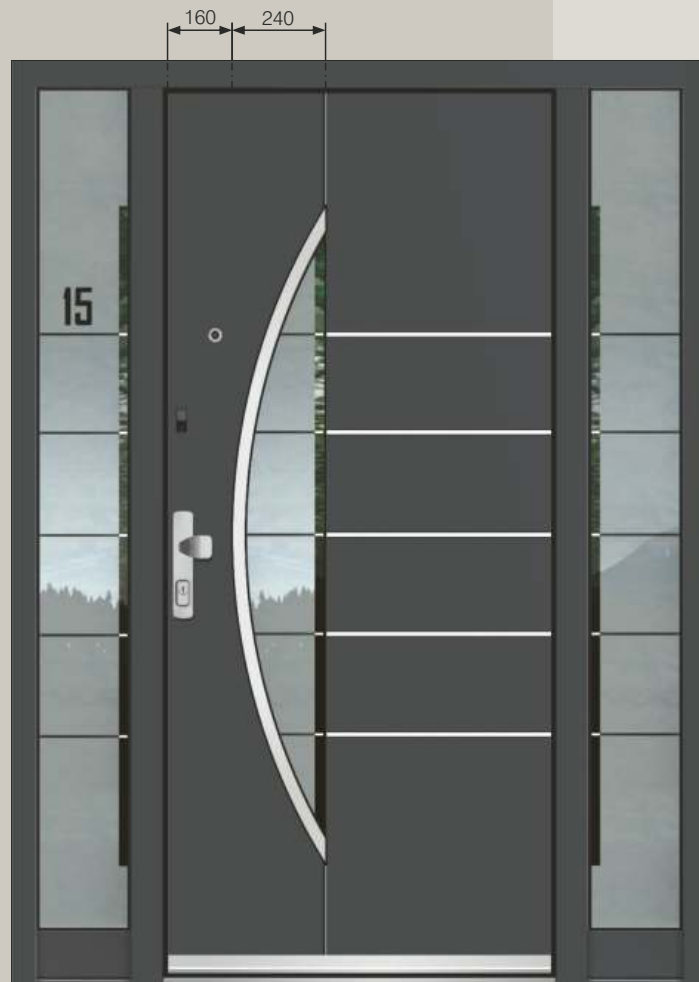

inoSmart
SMART DOOR SYSTEM

Opcija: **BT 640**
MONTAŽA NA KRILO

ČITAČ OTISAKA PRSTIJU
SA NFC

EKSKLUZIVNA VRATA

● Opcija:
Dodaci od nehrđajućeg čelika
i ručka mogu biti dobavljeni po
želji u RAL 9005 mat crnoj boji.

AEE 1072

Pogled iznutra - 3 mm utori
Dodaci od nehrđajućeg čelika
Boja - RAL 8022 FS mat

AEE 1072

Dodaci od nehrđajućeg čelika
obostrano +
Dodaci od nehrđajućeg čelika
s vanjske strane
Utori obostrano

Dodatno
Motiv na staklu MS 5847
Ručka, vanjska GA 190 S P
Zaštitni profil E-200

Boja 70 784 FS
Špijunka BT 19 E
Bočna svjetlost ST 01 / WG / 400
Motiv na staklu MS 5847/S +
Kućni broj HFG

Opcija: Čitač otisaka prstiju

AEE 1087

Dekor samo s vanjske strane
Dodatak od nehrđajućeg čelika
obostrano
Utori samo znotraj

Dodatno
Motiv na staklu MS 6383
Ručka, vanjska ZAE 712

Boja RAL 8022 FS mat
Panel izvana DD 416 - Split Eiche tamni
Dekor izvana RAL 8022 FS mat
Špijunka BT 19 E
Bočna svjetlost ST 01 / WG / 400
Motiv na staklu MS 6383/S +
Kućni broj HFG

Opcija: Dodatak od nehrđajućeg čelika RAL 9005 mat