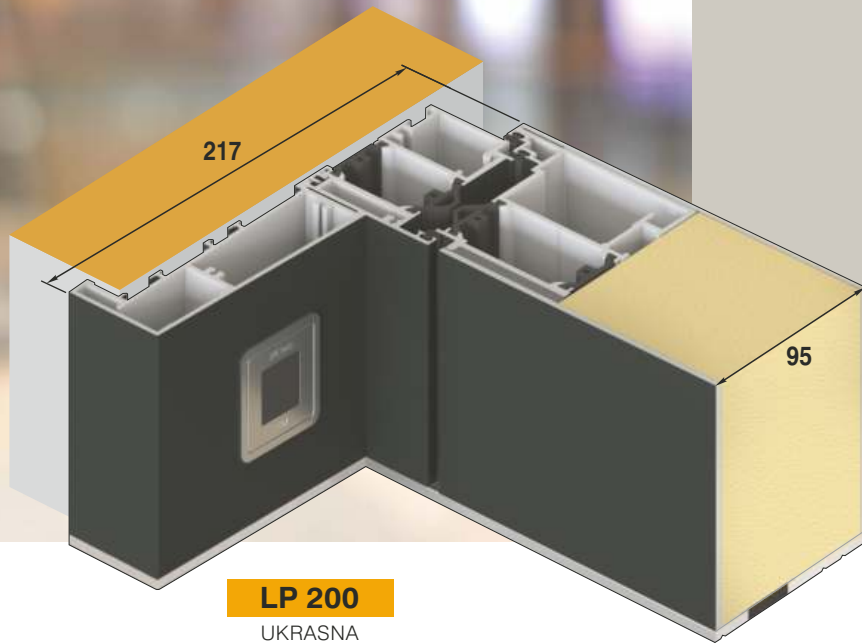

LP 200
UKRASNA
IZVEDBA