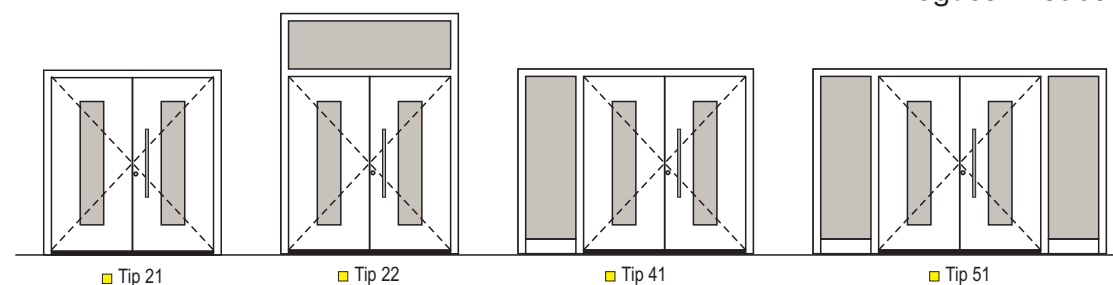

Moguće izvedbe