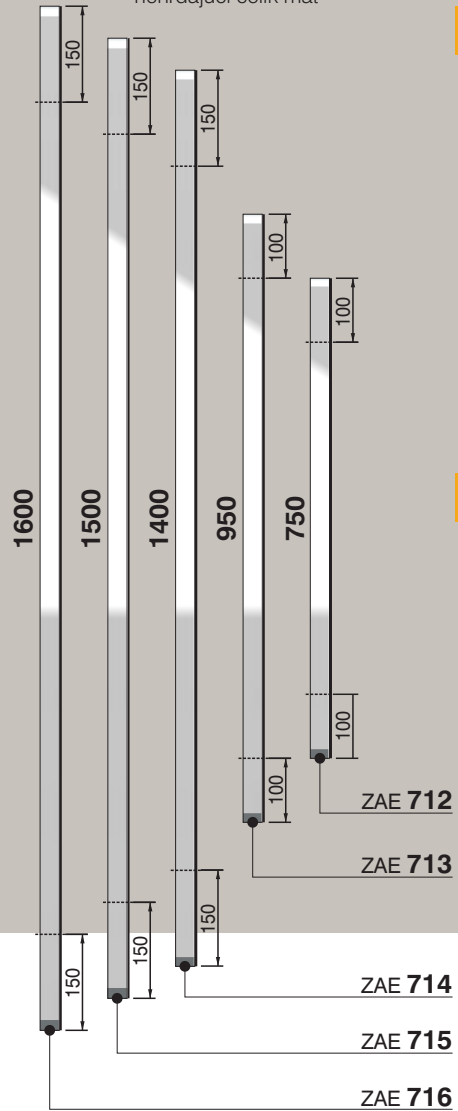

AKAK

Ručke & dodatna oprema

ULAZNA VRATA - AKCIJA

Seriya 70 30x20 mm

nehrđajući čelik mat

Opcije:

MODEL RS

(BT 620)

MODEL R

(BT 610)