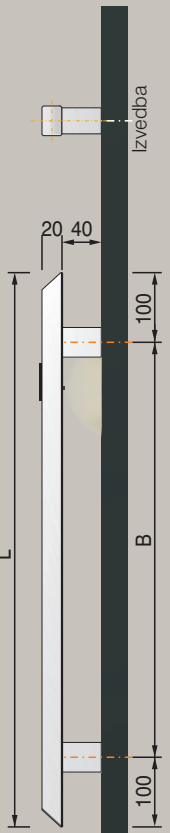

AKAK

Ručke & dodatna oprema

ULAZNA VRATA - AKCIJA

Seriya 70 30x20 mm

nehrđajući čelik mat

Opcije:

MODEL RS

(BT 620)

MODEL R

(BT 610)