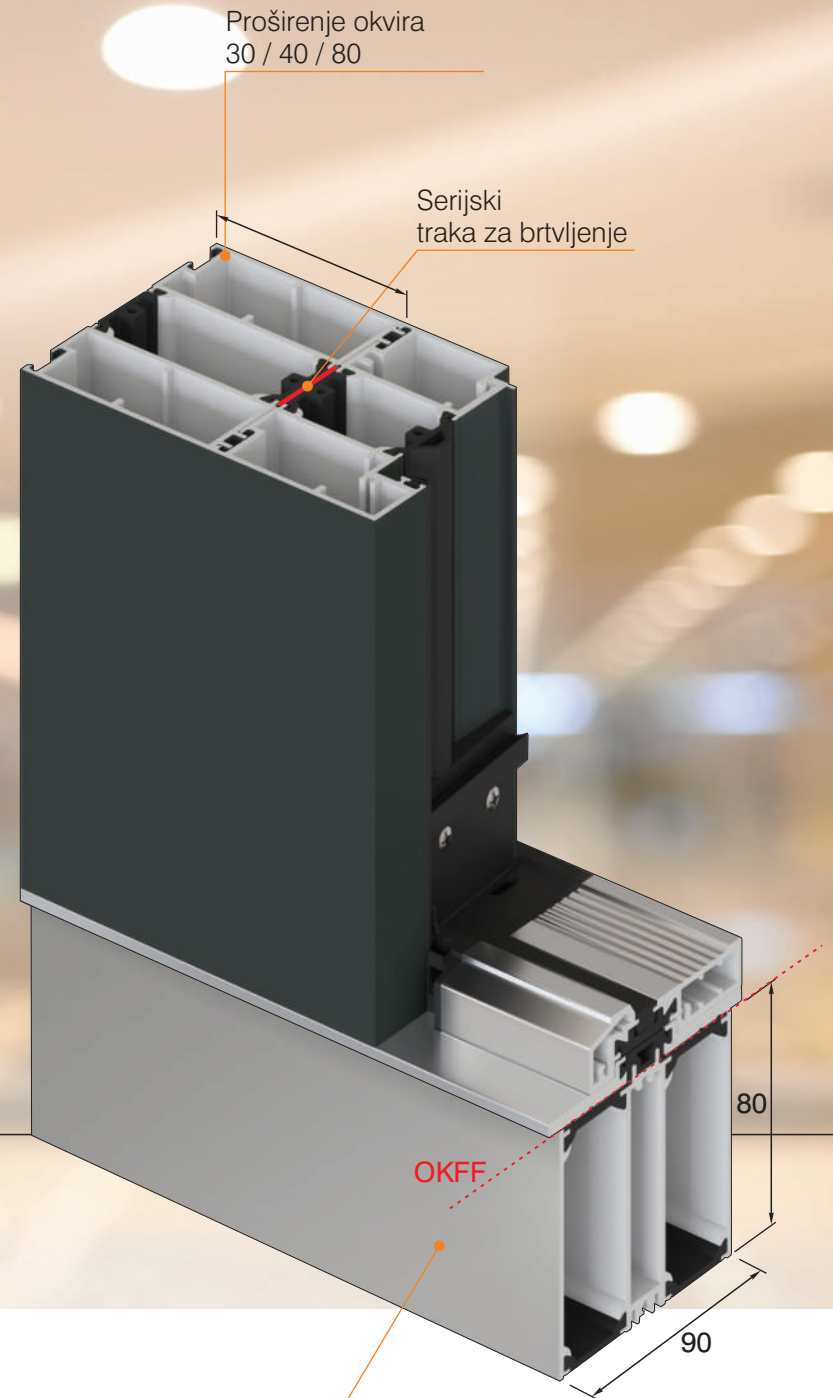

Podni profil
30 / 40 / 80