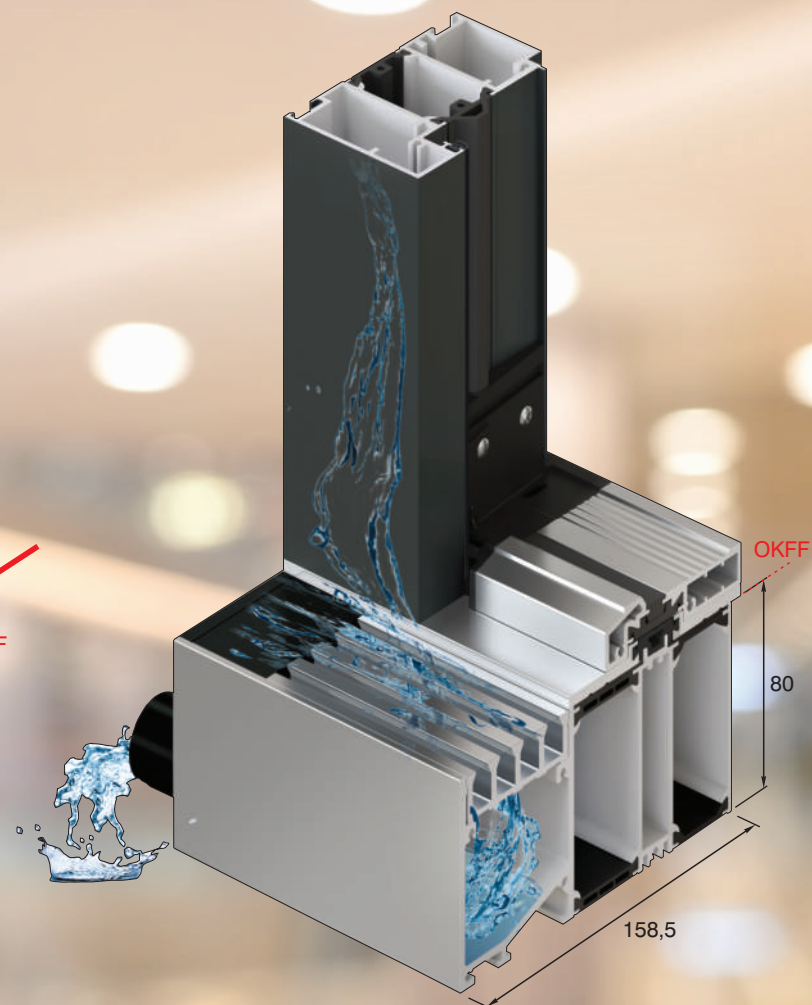

KANAL ZA ODVODNJAVANJE 80 mm

Kvalitetni kanal za odvodnjavanje tvrtke Inotherm osigurava kontroliranu odvodnju vode pred vašim ulazom. Kanal za odvodnjavanje osigurava da voda ne dođe u dodir s vratima.

Prednosti:

- sigurna i brza odvodnja vode nakon velikih kiša,
- sprječavanje nastanka nakupina vode u području fasade,
- zaštita unutrašnjeg prostora od vlage jednostavno održavanje i njega.