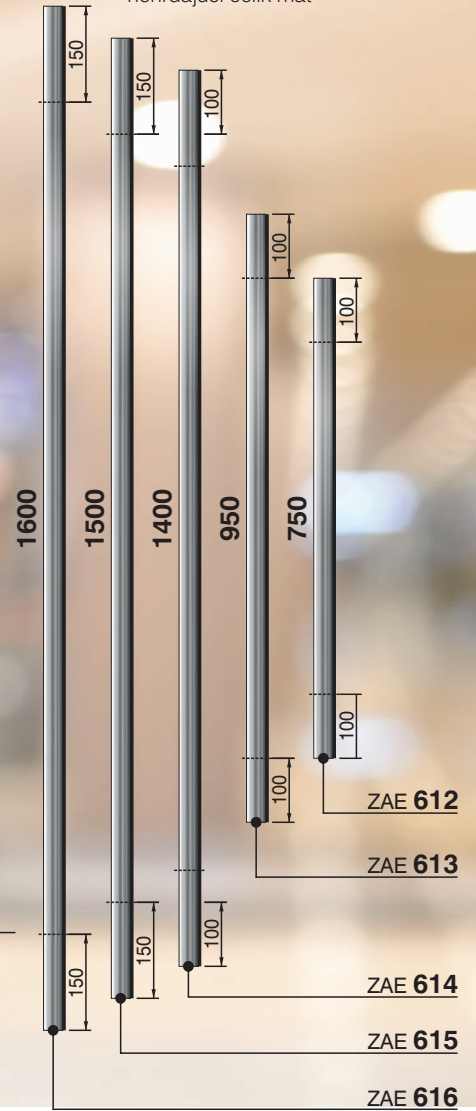

MODEL R

(BT 610)

Osnovni model AGE 1232

Model AK 421

Motiv na staklu MS 6629
Boja RAL 7016 mat

Ručka, vanjska ZAE 716
Zaštitni profil E-200
Kućni broj HFG

Seriya 60 Ø 30 mm

nehrđajući čelik mat