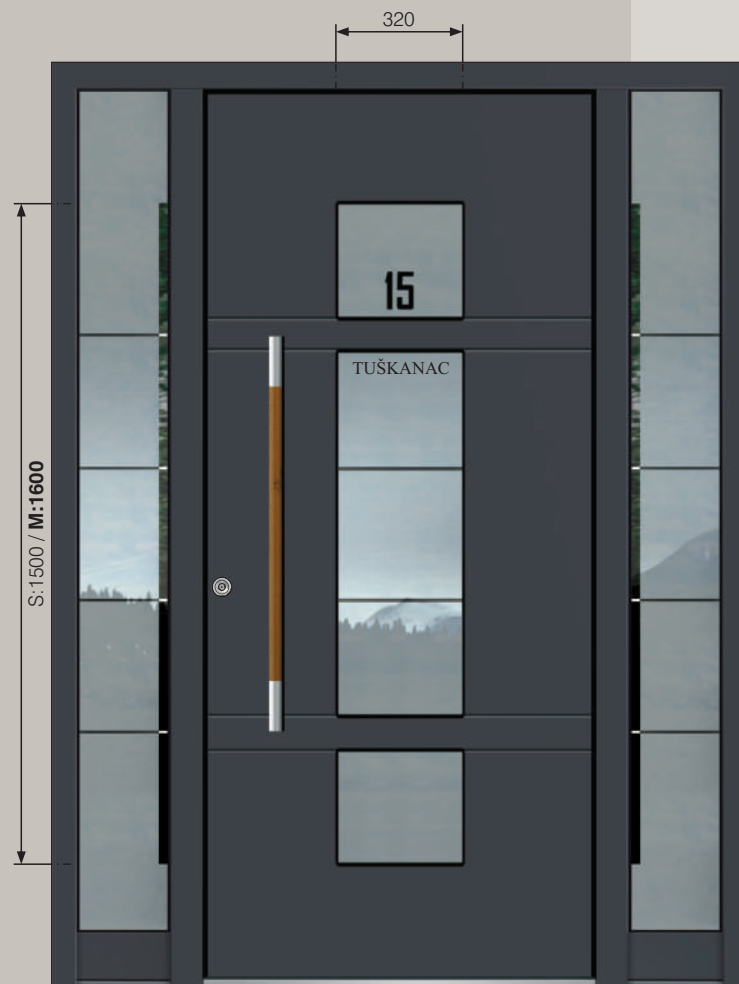

ULAZNA VRATA - AKCIJA

AK 411

Pogled iznutra
Boja - 70 784 FS
Panti - 70 784 FS
Vratna garnitura GA 192 P

Osnovni model AGE 1355

Model AK 411

Utori samo s vanjske strane
Motiv na staklu MS 6436
Boja 70 784 FS

Ručka, vanjska ZAE 813-P
Kućni broj HFG