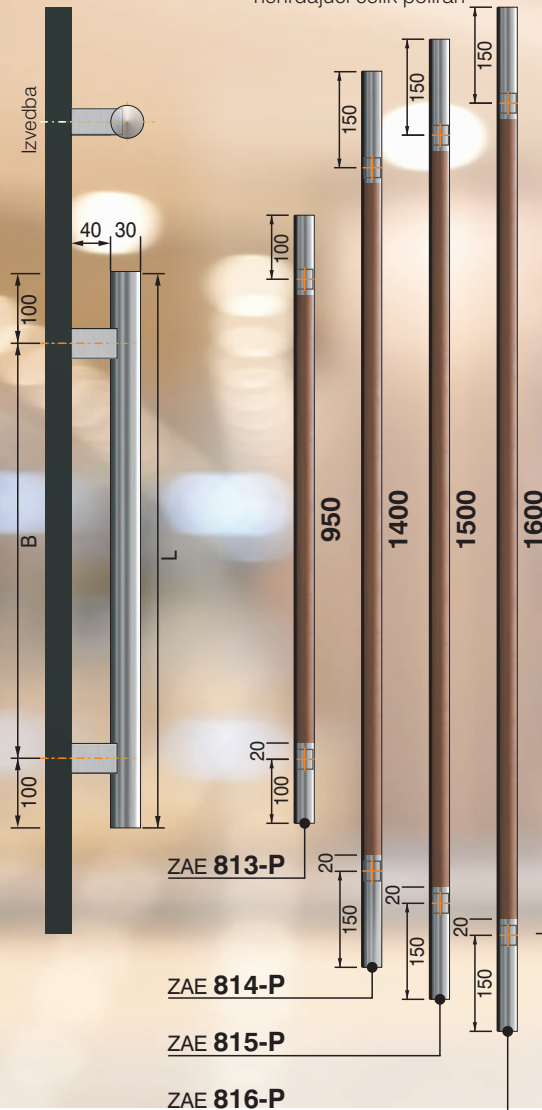

AKAK

Ručke & dodatna oprema

ULAZNA VRATA - AKCIJA

Seriya 70 30x20 mm

nehrđajući čelik mat

Opcije:

MODEL RS

(BT 620)

MODEL R

(BT 610)

Osnovni model AGE 1232

Model AK 421

Motiv na staklu MS 6629
Boja RAL 7016 mat

Ručka, vanjska ZAE 716
Zaštitni profil E-200
Kućni broj HFG

Seriya 60 Ø 30 mm

nehrđajući čelik mat

ULAZNA VRATA - AKCIJA

Ručke & dodatna oprema

Seriya 80 drveni dekor

nehrđajući čelik poliran

ZAE 813-P

ZAE 814-P

ZAE 815-P

ZAE 816-P