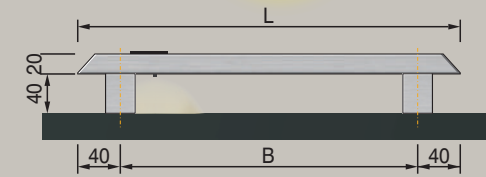

ULAZNA VRATA - AKCIJA

Ručke & dodatna oprema

Seriya 80 drveni dekor

nehrđajući čelik poliran

ZAE 813-P

ZAE 814-P

ZAE 815-P

ZAE 816-P

Model AK 413

Dodaci od nehrđajućeg čelika samo s vanjske strane
Utori obostrano
Motiv na staklu MS 6446
Boja RAL 8022 FS mat

Ručka, vanjska ZAE 141 R
Doplata: čitač na rukohvatu BT 620
Zaštitni profil E-200
Špijunka BT 19 E
Kućni broj HFG

Seriya 150 30x20 mm

nehrđajući čelik mat

Opcija:

MODEL RS

(BT 620)

Seriya 140 40x20 mm

nehrđajući čelik mat

ZRE 46

Sigurnosna rozeta izvana,
nehrđajući čelik
uključeno u cijenu