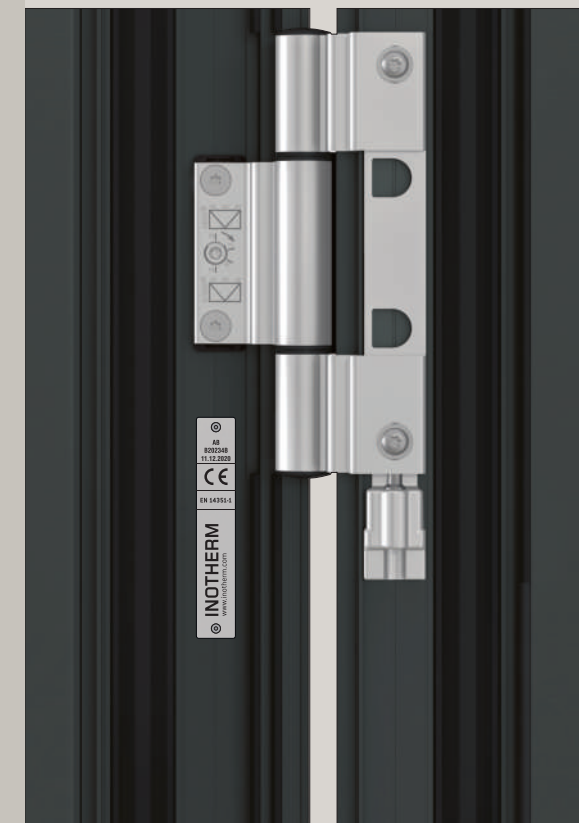

ULAZNA VRATA - AKCIJA

Standardna oprema

PRITVORNA LETVA

Standardno kod svih izvedbi zaključavanja imamo podesivu (± 2 mm) nedjeljivu zaključnu letvu od nehrđajućeg čelika po cijeloj visini vrata.

Pritvorna letva ugrađena je serijski kod svih izvedbi zaključavanja.

VRATNA GARNITURA OD POLIRANOG NEHRĐ. ČELIKA

Izvana: gumb / Iznutra: kvaka
CERTIFICIRANA RC 3 - polirana sigurnosna garnitura po normi EN 1906.
Sa serijski ugrađenom sigurnosnom zaštitom.

STANDARDNI CILINDAR

K 20 / sa slobodnim tokom i dvostranim djelovanjem, uključuje 6 kjučeva.

PODACI O PROIZVODU

Svaka vrata iz našeg programa imaju pločicu s podacima o proizvodu. Sadrži sve relevantne informacije i tehničku dokumentaciju o narudžbi i izradi vrata. Podaci su laserski ugravirani u pločicu od nehrđajućeg čelika. Graviranje omogućuje dugotrajnu čitljivost i upotrebljivost podataka.

TRI KOMADA TRODJELNIH SIGURNOSNIH PANTA

Serijski su sva vrata opremljena s tri komada podesivih trodjelnih panta u EV1 eloksiranoj boji. Panti su dostupni u još 10 različitih boja.