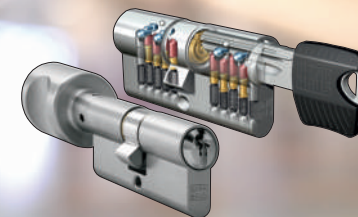

OPCIJSKI CILINDRIČNI ULOŠCI