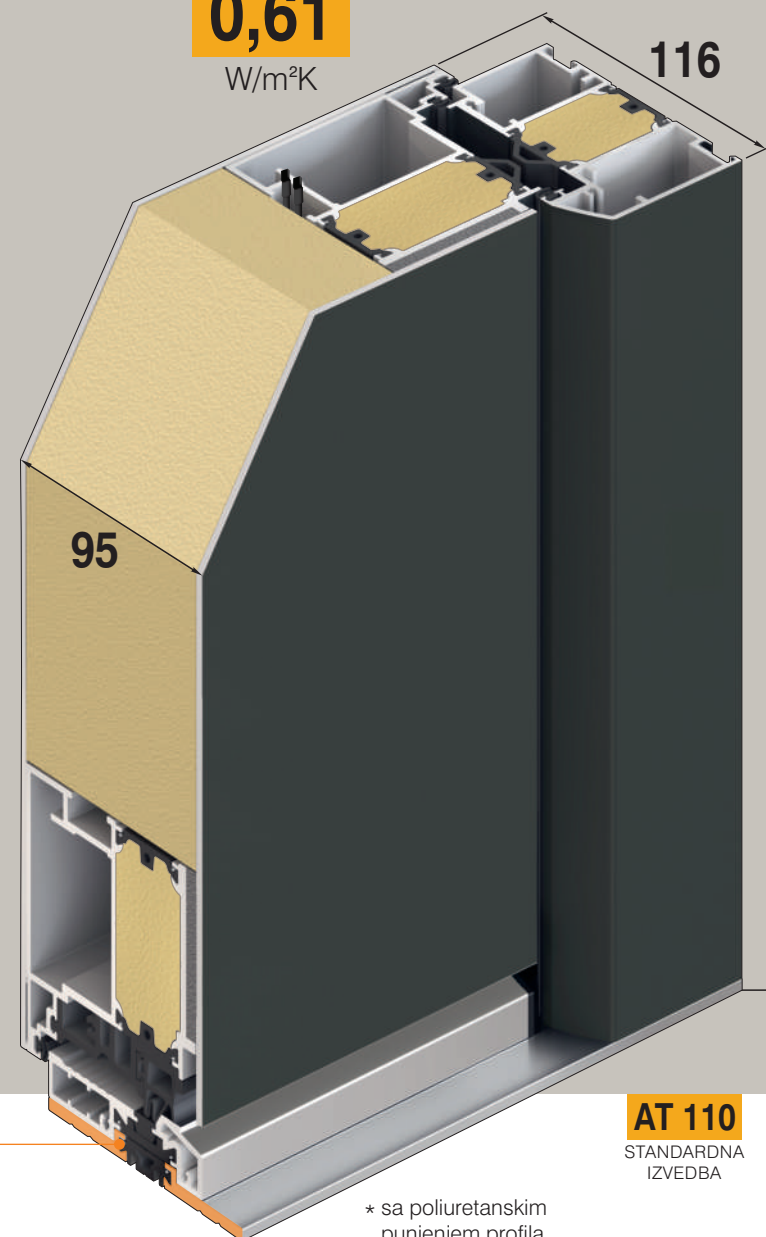

*

serijski

PODNI STATIČKI PROFIL

u boji EV1 sa serijskim utorom
za pozicioniranje i trakom za brtvljenje.

EXCLUSIV plus

od

0,61

W/m²K