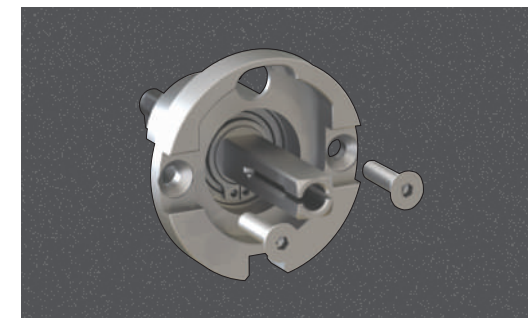

ULAZNA VRATA - AKCIJA

Unutrašnje kvake

Unutrašnje kvake i garniture Nehrđajući čelik / Serija ZIE 400

Kvake: iznutra
ZIE 405
ZIE 405 P
ZIE 406
ZIE 406 P
ZIE 407
ZIE 407 P

Opcije:
ZIE 405 B
ZIE 405 W

Garniture: izvana / iznutra
Okrugla rozeta
GA 405
GA 405 P

Unutrašnje kvake i garniture Nehrđajući čelik mat / Serija ZIE 300

Kvake: iznutra
ZIE 300
ZIE 301
ZIE 304
ZIE 330
ZIE 307 / ZIE 307 B
ZIE 350 / ZIE 350 B

Opcije:
ZIE 308
ZIE 351
Standardna izvedba uložka u HD 203,
a moguća je i izvedba u tonu drvenog dekora vrata
ili u crnoj boji.

Garniture: izvana / iznutra
GA 300
GA 301
GA 304
GA 330
GA 307
GA 350

POTPUNO ODGOVARANJE KVALITETA NA DODIR

Kod serije EXCLUSIV, standardnu je unutrašnju garnituru moguće zamijeniti unutrašnjom kvakom serije Design.

Nova unutrašnja kvaka dostupna je u mat izvedbi od nehrđajućeg čelika najveće kvalitete. Novi ugrađeni mehanizam kugličnog ležaja omogućava neograničenu uporabu i čvrstoću. Unutarnja je kvaka najveće moguće kvalitete i tehnički je usavršena. Boju možemo prilagoditi vašim željama te je uskladiti s modelom vrata.

Pažnju će tako privlačiti isključivo kvaka vrata. Moderna je arhitektura minimalistička i usredotočuje se na ono najvažnije, zbog čega suvišni detalji nisu zastupljeni. Zbog toga nove unutrašnje kvake serije DESIGN odlično pristaju modernoj arhitekturi.