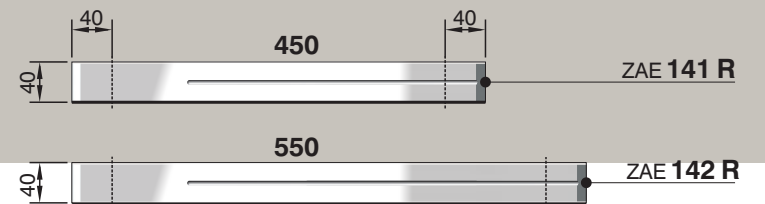

Seriya 150 30x20 mm

nehrđajući čelik mat

Opcija:

MODEL RS

(BT 620)

Seriya 140 40x20 mm

nehrđajući čelik mat

ZRE 46