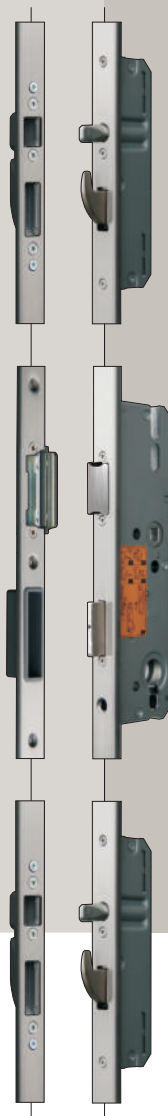

Podni statički profil u boji EV1 sa serijskim utorom za pozicioniranje i trakom za brtvljenje.

Donji dio s optimalnim presjekom osigurava potpuno stabilnu konstrukciju naših vrata, što je jako važno za njihov transport i brzu i preciznu montažu.

Zaključavanje u 5 točaka sigurnosnim klinovima i elementima za zatvaranje. Nehrđajući čelik