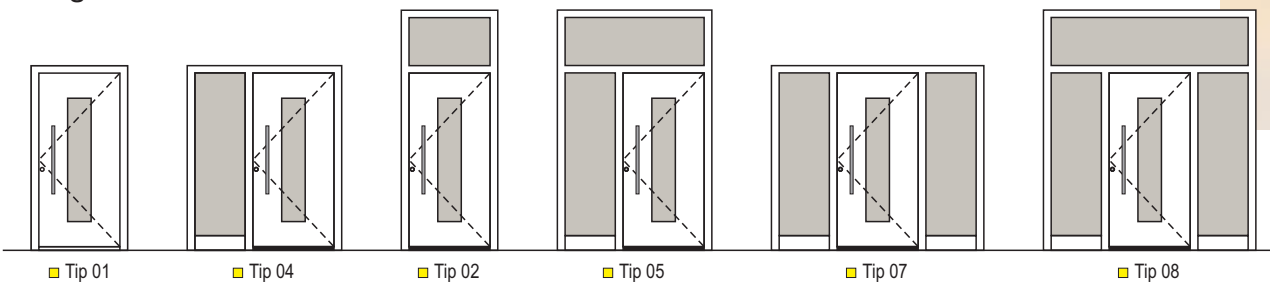

Moguće izvedbe