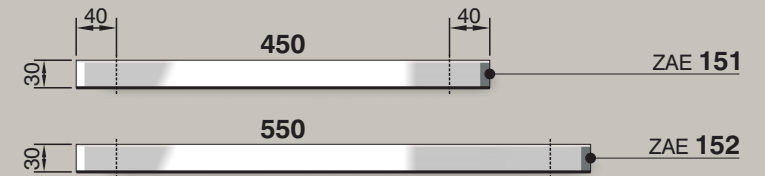

Seriya 150 30x20 mm

nehrđajući čelik mat

Opcija:

MODEL RS

(BT 620)