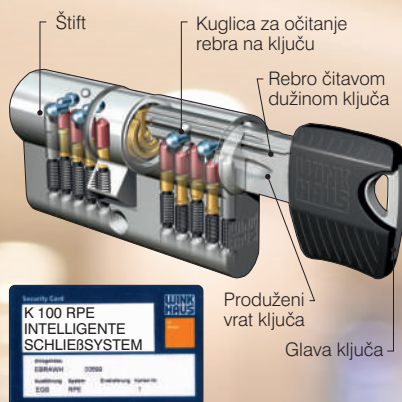

Inteligentni sustav zaključavanja za Vaš dom

Svestran i siguran - danas i u budućnosti. Keytec RPE firme Winkhaus je inovativni sistem za sigurno zaključavanje. Nova vrsta zaštite od kopiranja Vam daje garanciju da duplikat ključa može izraditi samo ovlaštena osoba. To se postiže pomoću posebnih izbočina na ključu koje provjeri kuglica za očitavanje utora.