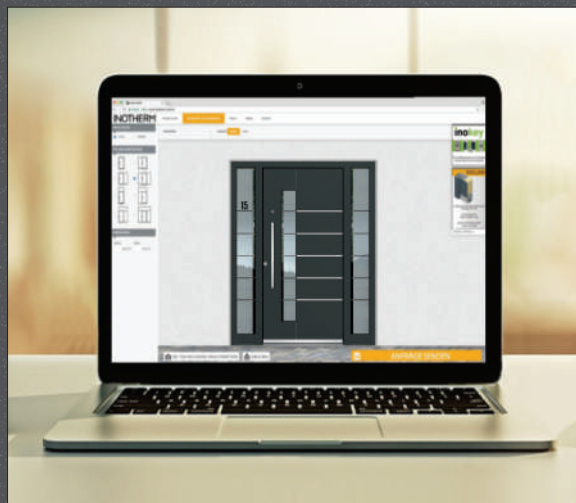

Uz doplatu, dostupna je i opcija vrata sa skrivenim pantima.

Potpuno skriveni panti osiguravaju dodatnu eleganciju modernim INOTHERM vratima.

Panti ujedinjuju vrhunski dizajn, robusnu tehnologiju s nosivošću do 120 kg i brojne prednosti kod montaže. Dvodijelna konstrukcija olakšava stavljanje i skidanje vratnog krila, a ugodna 3D tehnologija podešavanja omogućava slobodu izbora kod bočnog podešavanja, podešavanja po visini i podešavanja sile pritiska.

ULAZNA VRATA - AKCIJA

Stvorena za vas.

VAŠ STIL.
VAŠ DIZAJN.
SADA NA WEB-U.

STVORITE SVOJA JEDINSTVENA ULAZNA VRATA S KONFIGURATOROM NA NAŠOJ WEB STRANICI

Na našoj web stranici www.inotherm.hr imate mogućnost da ulazna vrata iz našeg raspoloživog programa konfigurirate prema vlastitom viđenju. S nekoliko klikova stvorite individualni dizajn nakon čega možete vidjeti konačni proizvod.