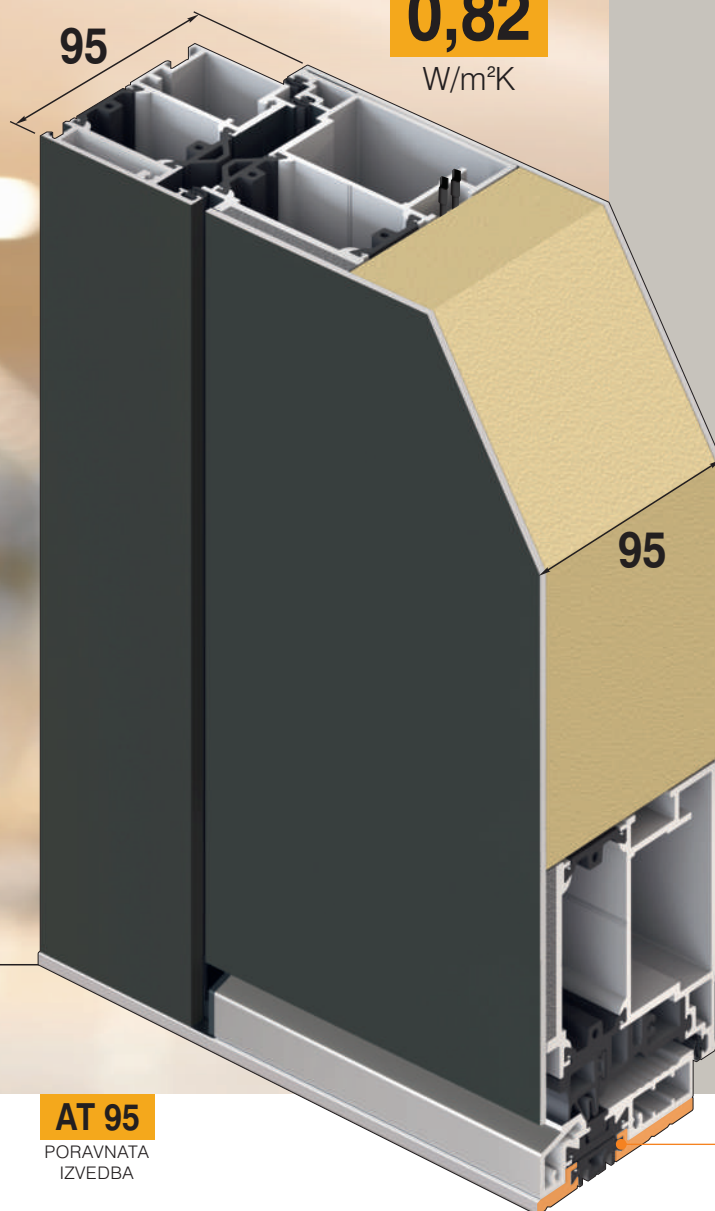

Opcijski bez doplate:
Garnitura GA 191 S P
Izvana / iznutra: kvaka
Polirani nehrđajući čelik
Opcija: GA 191 S E - Nehrđajući čelik mat

ULAZNA VRATA - AKCIJA

Konstrukcije profila

EXCLUSIV

od

0,82

W/m²K

AT 95