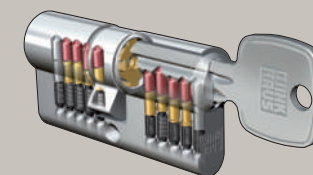

OPCIJSKI

BT 1020

GENIUS-SYSTEM

Kompletan **inoSmart**

- ključanica u 5 točaka s elektromehaničkim mehanizmom od nehrđajućeg čelika
- nedjeljiva zaključna letva
- FZG certificirani cilindrični uložak za motorne ključanice sa 6 ključeva