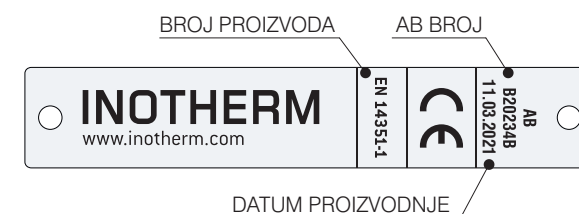

ULAZNA VRATA - AKCIJA

Standardna oprema

PRITVORNA LETVA

Standardno kod svih izvedbi zaključavanja imamo podesivu (± 2 mm) nedjeljivu zaključnu letvu od nehrđajućeg čelika po cijeloj visini vrata.

Pritvorna letva ugrađena je serijski kod svih izvedbi zaključavanja.

VRATNA GARNITURA OD POLIRANOG NEHRĐ. ČELIKA

Izvana: gumb / Iznutra: kvaka
CERTIFICIRANA RC 3 - polirana sigurnosna garnitura po normi EN 1906.
Sa serijski ugrađenom sigurnosnom zaštitom.

STANDARDNI CILINDAR

K 20 / sa slobodnim tokom i dvostranim djelovanjem, uključuje 6 kjučeva.

PODACI O PROIZVODU

Svaka vrata iz našeg programa imaju pločicu s podacima o proizvodu. Sadrži sve relevantne informacije i tehničku dokumentaciju o narudžbi i izradi vrata. Podaci su laserski ugravirani u pločicu od nehrđajućeg čelika. Graviranje omogućuje dugotrajnu čitljivost i upotrebljivost podataka.

TRI KOMADA TRODJELNIH SIGURNOSNIH PANTA

Serijski su sva vrata opremljena s tri komada podesivih trodjelnih panta u EV1 eloksiranoj boji. Panti su dostupni u još 10 različitih boja.