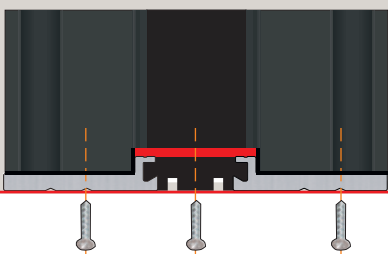

PODNI STATIČKI PROFIL

Podni statički profil u boji EV1 sa serijskim utorom za pozicioniranje i trakom za brtvljenje.

Donji dio s optimalnim presjekom osigurava potpuno stabilnu konstrukciju naših vrata, što je jako važno za njihov transport i brzu i preciznu montažu.