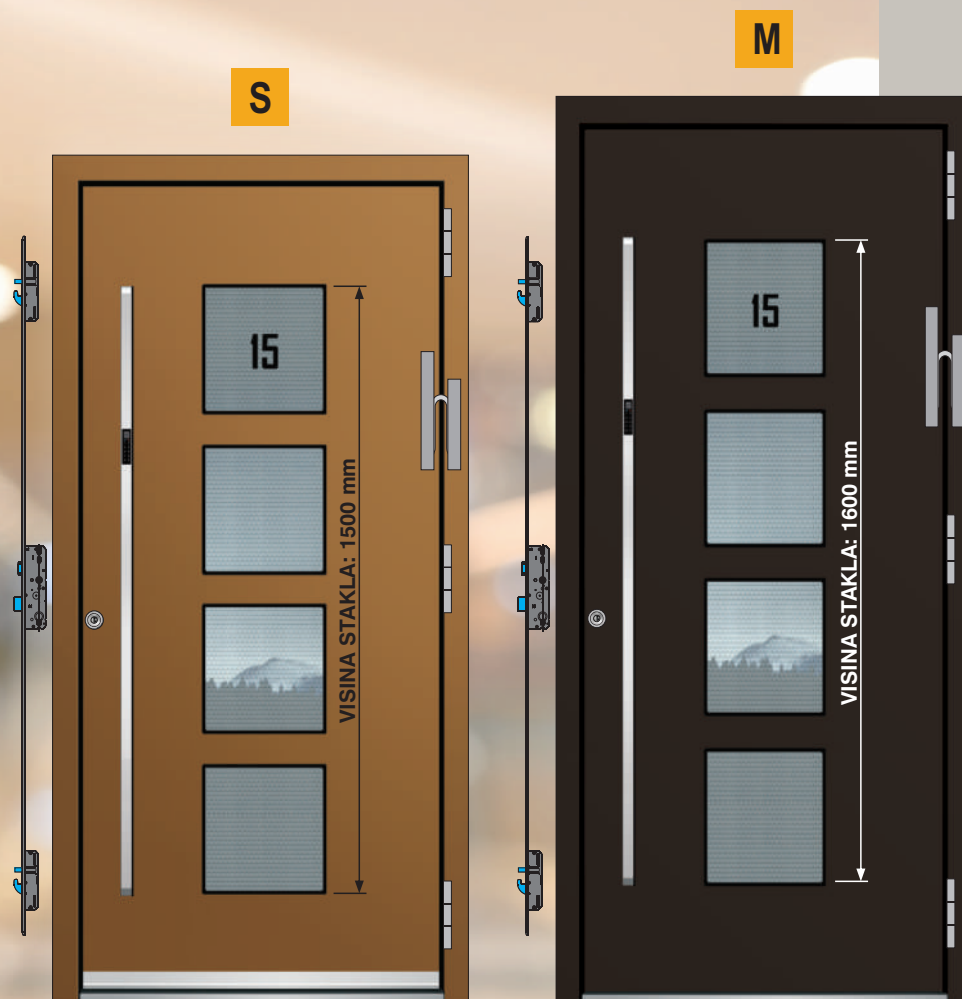

ULAZNA VRATA - AKCIJA

Visina & stabilnost vrata

S - od 2000 do 2150 mm

Standardna visina izreza stakla
3 X Pantl
Standardno zaključavanje - BT 5 (1754 mm)
Pozicioniranje standardne dodatne opreme
Ručka, vanjska ZAE 715 - 1500mm
kabelski prijelaz sa kontrolnim jedinicom

M - od 2151 do 2250 mm

Standardna visina izreza stakla
3 X Pantl
Standardno zaključavanje - BT 5 (1754 mm)
Pozicioniranje standardne dodatne opreme
Ručka, vanjska ZAE 716 - 1600mm
kabelski prijelaz sa kontrolnim jedinicom

Utjecaj klimatskih uvjeta na ulazna vrata po zimi i vrućem ljetu takozvani

BIMETALNI EFEKT

uzrokuje deformaciju vratnog krila. Pritom nastaju problemi kod zatvaranja ulaznih vrata.

Patentirana izvedba vratnog krila i

DILETACIJSKI SLOJ

te povećan toplinski prekid s posebnom toplinskom pregradom u brazdi između krila i okvira pruža ulaznim vratima stabilnost i brtvljenje. S tim je zajamčena funkcionalnost vrata i kod ekstremnih vremenskih uvjeta.