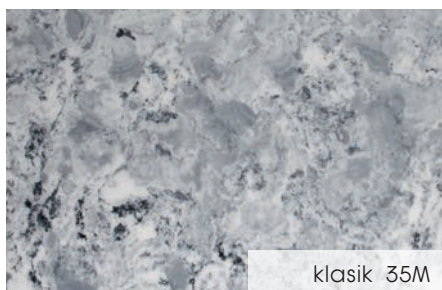

helolit 65

BARVE HELOPAL PURIZEM

linea za znotraj

puritamo za znotraj in zunaj

woodline za znotraj

Možna so manjša odstopanja v barvi.

BARVE HELOPAL KLASIKA

klasik za znotraj in zunaj