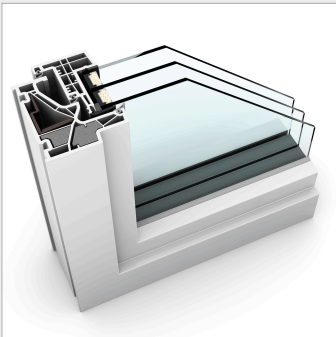

Besplatno lijepljeno sigurnosno staklo (33b.2 vani) u razdoblju od 1. kolovoza do 15. listopada 2017. Sada u svakom prozoru od plastičnih okvira, tj. plastike/aluminija KF 500. Osim modernog dizajna, uske širine okvira i savršenih vrijednosti toplinske i zvučne izolacije, ovaj proizvod zahvaljujući intergriranom I-tec zaključavanju osigurava maksimalnu sigurnost, što ga čini jedinstvenim na tržištu.

SVOJSTVA

Toplinska izolacija
(u W/m^2K)  do $U_w = 0,61$

Zvučna zaštita
(u dB)  do 46

Sigurnost  RC2

Okovi  potpuno integrirano

Dubina ugradnje
(u mm)  90/93

PLASTIČNA IZVEDBA

STAKLENO KRILO

REVOLUCIONARNI ZAKLJUČAVANJE

I-tec Zaključavanje

I-tec Ostakljenje

I-tec Prozračivanje

KF 500

Od klasične bijele plastike, s vanjskim okvirom od aluminija ili u optici stakla – KF 500 predstavlja spoj inovativnog dizajna i tehničkog znanja. U kriilu ovog prozora krije se, naime, revolucionarno I-tec zaključavanje koje sprječava nasilno otvaranje prozora polugom, zahvaljujući čemu su prozori jedinstveni na tržištu. Integrirane zaklopke utiskuju se prilikom zatvaranja u unutrašnjost okvira sa svih strana, osiguravajući maksimalnu zaštitu od provala.